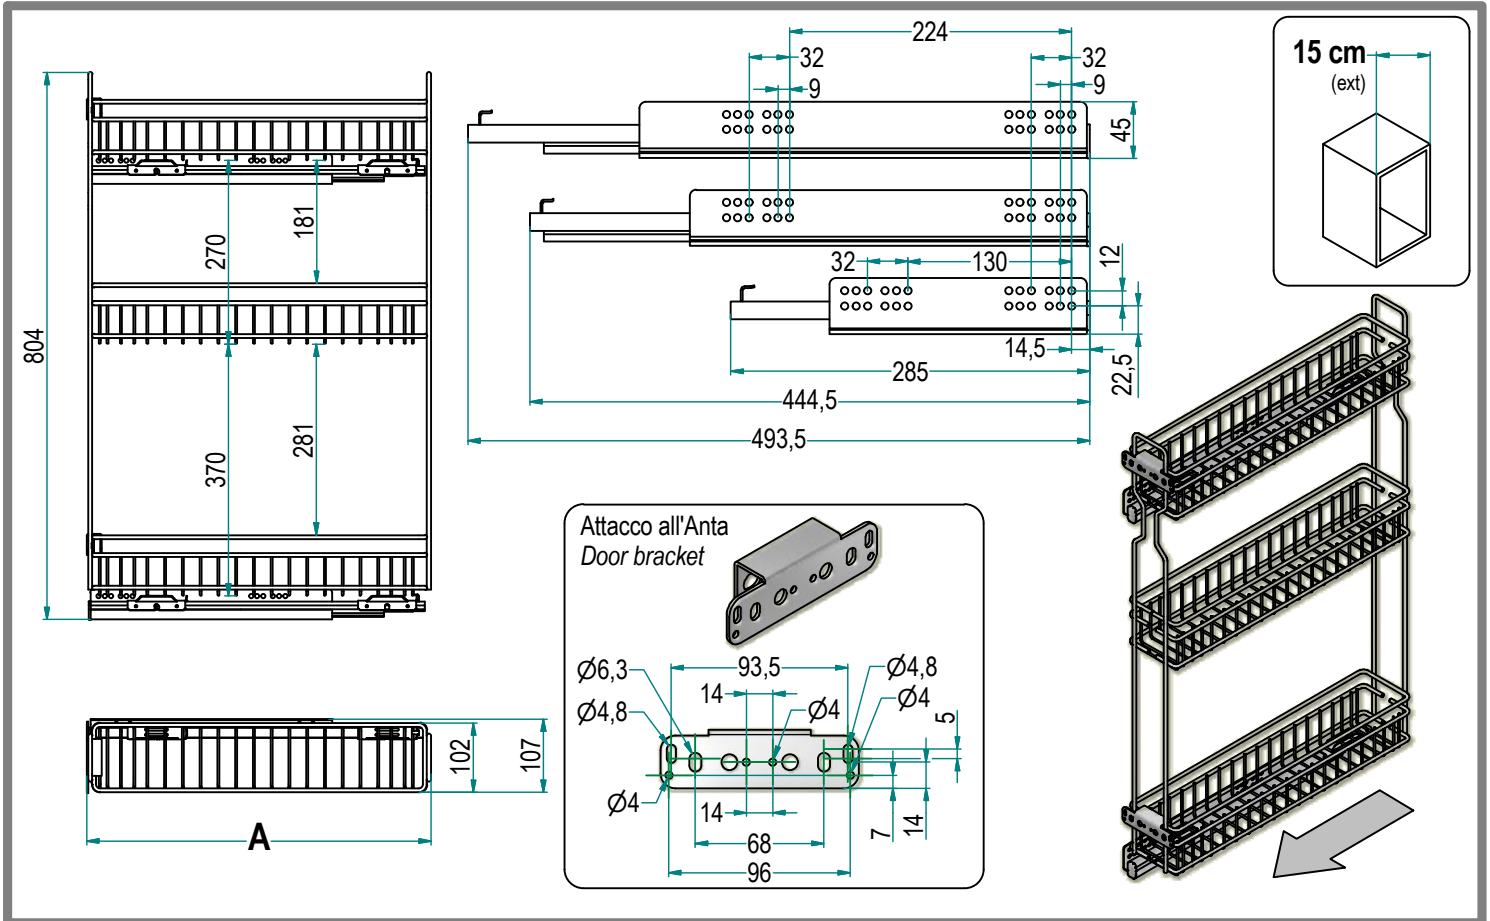

Serie Gold - Gold Range

Cestello Jolly Tre Piani con guide laterali sinistre (per colonna e pensile)
Three-shelves Jolly basket with guide rails on the left-hand side (for column & wall installation)

Art. 1124

1124 Y / 15 - 50 C

Optional
Y: Soft-Closing

Finitura / Finish

C Cesto Cromato
Chromed Basket

Profondità / Depth

	A [mm]
28	290
45	455
50	506

Caratteristiche Principali

Main Features

- o Estrazione Guida Totale
- o Portata statica Guida: 245 N (25kg)
- o Portata dinamica Guida: 196 N (20 kg)
- o Cromatura Galvanica con assenza totale di residui tossici
- o Materiale Tondino metallico: Ferro Fe360, vari diametri
- o Soft-Close disponibile su richiesta

- o *Totally extractable guides*
- o *Static load limit: 245 N (25kg)*
- o *Dynamic load limit: 196 N (20 kg)*
- o *Galvanic Chromium Plating without toxic residues*
- o *Metal bar material: Iron Fe360, different diameters*
- o *Soft-close available as Optional*