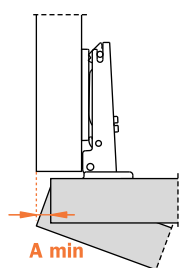

Silentia - Serie 100 - Abertura 155°

Informazioni tecniche

Bisagras para puertas de espesor mín. 16 mm.

Profundidad de la cazoleta 13. mm.

Abertura 155°.

Posibilidad de taladro de la puerta "K" desde 3 hasta 8 mm.

Adaptables a todas las bases tradicionales serie 200 y a todas las bases Domi® de enganche rápido.

Espacio necesario para la abertura de la puerta.

	T=	15	16	18	20	22
K=3	A=	0.0	0.0	0.0	0.3	1.2
K=4	A=	0.0	0.0	0.4	0.4	1.3
K=5	A=	0.0	0.0	0.1	0.5	1.6
K=6	A=	0.0	0.0	0.1	1.2	3
K=7	A=	0.0	0.0	0.1	0.7	2.5
K=8	A=	0.0	0.0	0.0	0.6	1.9

Una moldura de la puerta disminuye los valores de "A"

El contenimiento.

Para huecos con elementos extraíbles. Alejamiento de la puerta ya a 90° de abertura igual a 2 mm con base H=0 y bisagra codo 0.