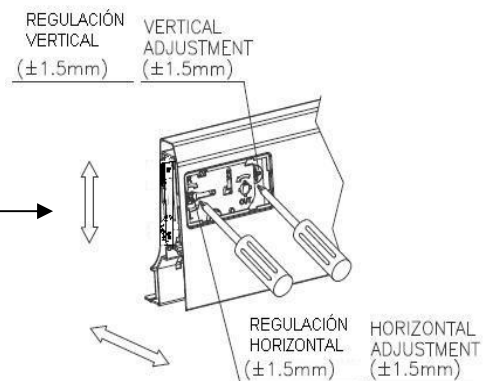

### MEDIDAS INSTALACIÓN GUÍAS CAJÓN TEN

**\*LAS MEDIDAS DADAS SE APLICAN DESDE EL INTERIOR DEL MODULO**

**\*ESTAS MEDIDAS ESTÁN PENSADAS PARA MONTAJES DE 5 CAJONES DE 13,8cm DE ALTURA, MODULO DE 70cm DE ALTURA Y 16mm DE ESPESOR**

## MEDIDAS FIJACIONES FRENTE Y BARRA GAVETA H20 CAJÓN TEN

**\*MUY IMPORTANTE\***

TODAS LAS REGULACIONES DEL CAJÓN TEN SON AUTOMÁTICAS, ASÍ COMO LA FIJACIÓN DEL FRENTE AL CAJÓN. NO UTILIZAR ATORNILLADORES AUTOMÁTICOS PARA NINGUNA DE ESTAS REGULACIONES.

DE LAS DOS PIEZAS DE FIJACIÓN AL FRENTE DEL CAJÓN TEN, SOLO UNA TIENE QUE INCLUIR EL REGULADOR LATERAL DE PLÁSTICO VERDE. ESTE REGULADOR SE PUEDE PONER A LA DERECHA O A LA IZQUIERDA DEL CAJÓN, SEGÚN LA NECESIDAD DEL MONTAJE.

MEDIDAS TABLERO				
MODULO COSTADO 16mm	ANCHO BASE	FONDO BASE	ANCHO TRASERA	ALTO TRASERA H90/H15/H20
30 cm	18,70 cm	49,5 cm	18,70 cm	7cm / 13,2cm / 16,4cm
35 cm	23,70 cm	49,5 cm	23,70 cm	7cm / 13,2cm / 16,4cm
40 cm	28,70 cm	49,5 cm	28,70 cm	7cm / 13,2cm / 16,4cm
45 cm	33,70 cm	49,5 cm	33,70 cm	7cm / 13,2cm / 16,4cm
50 cm	38,70 cm	49,5 cm	38,70 cm	7cm / 13,2cm / 16,4cm
60 cm	48,70 cm	49,5 cm	48,70 cm	7cm / 13,2cm / 16,4cm
70 cm	58,70 cm	49,5 cm	58,70 cm	7cm / 13,2cm / 16,4cm
80 cm	68,70 cm	49,5 cm	68,70 cm	7cm / 13,4cm / 16,4cm
90 cm	78,70 cm	49,5 cm	78,70 cm	7cm / 13,4cm / 16,4cm
100 cm	88,70 cm	49,5 cm	88,70 cm	7cm / 13,4cm / 16,4cm
120 cm	108,70 cm	49,5 cm	108,70 cm	7cm / 13,4cm / 16,4cm