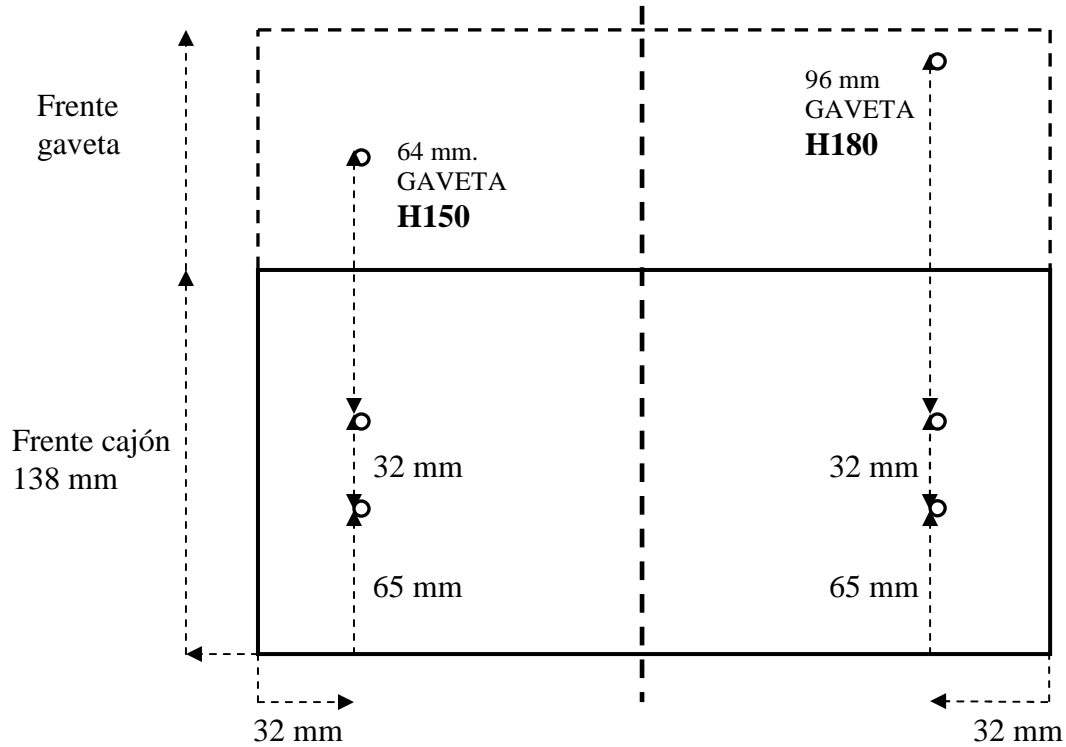

### MEDIDAS INSTALACIÓN GUÍAS CAJÓN TEN

**\*LAS MEDIDAS DADAS SE APLICAN DESDE EL INTERIOR DEL MODULO**

**\*ESTAS MEDIDAS ESTÁN PENSADAS PARA MONTAJES DE 5 CAJONES DE 13,8cm DE ALTURA, MODULO DE 70cm DE ALTURA Y 16mm DE ESPESOR**

## MEDIDAS FIJACIONES FRENTE Y BARRA GAVETA H20 CAJÓN TEN

**\*MUY IMPORTANTE\***

TODAS LAS REGULACIONES DEL CAJÓN TEN SON AUTOMÁTICAS, ASÍ COMO LA FIJACIÓN DEL FRENTE AL CAJÓN. NO UTILIZAR ATORNILLADORES AUTOMÁTICOS PARA NINGUNA DE ESTAS REGULACIONES.

DE LAS DOS PIEZAS DE FIJACIÓN AL FRENTE DEL CAJÓN TEN, SOLO UNA TIENE QUE INCLUIR EL REGULADOR LATERAL DE PLÁSTICO VERDE. ESTE REGULADOR SE PUEDE PONER A LA DERECHA O A LA IZQUIERDA DEL CAJÓN, SEGÚN LA NECESIDAD DEL MONTAJE.

MEDIDAS TABLERO				
MODULO COSTADO 16mm	ANCHO BASE	FONDO BASE	ANCHO TRASERA	ALTO TRASERA H90/H15/H20
30 cm	18,70 cm	49,5 cm	18,70 cm	7cm / 13,2cm / 16,4cm
35 cm	23,70 cm	49,5 cm	23,70 cm	7cm / 13,2cm / 16,4cm
40 cm	28,70 cm	49,5 cm	28,70 cm	7cm / 13,2cm / 16,4cm
45 cm	33,70 cm	49,5 cm	33,70 cm	7cm / 13,2cm / 16,4cm
50 cm	38,70 cm	49,5 cm	38,70 cm	7cm / 13,2cm / 16,4cm
60 cm	48,70 cm	49,5 cm	48,70 cm	7cm / 13,2cm / 16,4cm
70 cm	58,70 cm	49,5 cm	58,70 cm	7cm / 13,2cm / 16,4cm
80 cm	68,70 cm	49,5 cm	68,70 cm	7cm / 13,4cm / 16,4cm
90 cm	78,70 cm	49,5 cm	78,70 cm	7cm / 13,4cm / 16,4cm
100 cm	88,70 cm	49,5 cm	88,70 cm	7cm / 13,4cm / 16,4cm
120 cm	108,70 cm	49,5 cm	108,70 cm	7cm / 13,4cm / 16,4cm