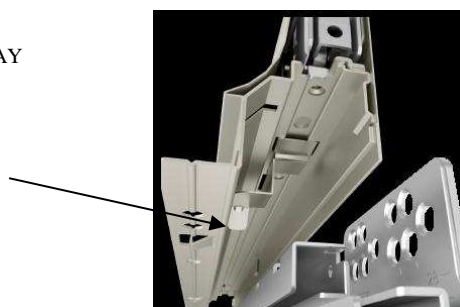

### MEDIDAS INSTALACIÓN GUÍAS CAJÓN TEN

**\*LAS MEDIDAS DADAS SE APLICAN DESDE EL INTERIOR DEL MODULO**

**\*ESTAS MEDIDAS ESTÁN PENSADAS PARA MONTAJES DE 5 CAJONES DE 13,8cm DE ALTURA, MODULO DE 70cm DE ALTURA Y 16mm DE ESPESOR**

## MEDIDAS FIJACIONES FRENTE Y BARRA GAVETA H20 CAJÓN TEN

**\*MUY IMPORTANTE\***

TODAS LAS REGULACIONES DEL CAJÓN TEN SON AUTOMÁTICAS, ASÍ COMO LA FIJACIÓN DEL FRENTE AL CAJÓN. NO UTILIZAR ATORNILLADORES AUTOMÁTICOS PARA NINGUNA DE ESTAS REGULACIONES.

DE LAS DOS PIEZAS DE FIJACIÓN AL FRENTE DEL CAJÓN TEN, SOLO UNA TIENE QUE INCLUIR EL REGULADOR LATERAL DE PLÁSTICO VERDE. ESTE REGULADOR SE PUEDE PONER A LA DERECHA O A LA IZQUIERDA DEL CAJÓN, SEGÚN LA NECESIDAD DEL MONTAJE.

PARA FACILITAR EL ANCLAJE AUTOMÁTICO DEL FRENTE AL CAJÓN, SE RECOMIENDA QUE LA PIEZA DE REGULACIÓN PLÁSTICA LATERAL ESTE CENTRADA EN EL ANCLAJE.

EL MONTAJE DEL CAJÓN A LA GUÍA ES AUTOMÁTICO, SOLO HAY QUE POSAR EL CAJÓN SOBRE LA GUÍA Y CERRAR EL CAJÓN HASTA OÍR EL "CLIC" DE ANCLAJE. PARA DESMONTARLO, PRESIONAR LAS PATILLAS METÁLICAS SITUADAS EN LA PARTE INFERIOR DELANTERA DE LA GUÍA Y EXTRAER EL CAJÓN HACIA DELANTE Y HACIA ARRIBA.