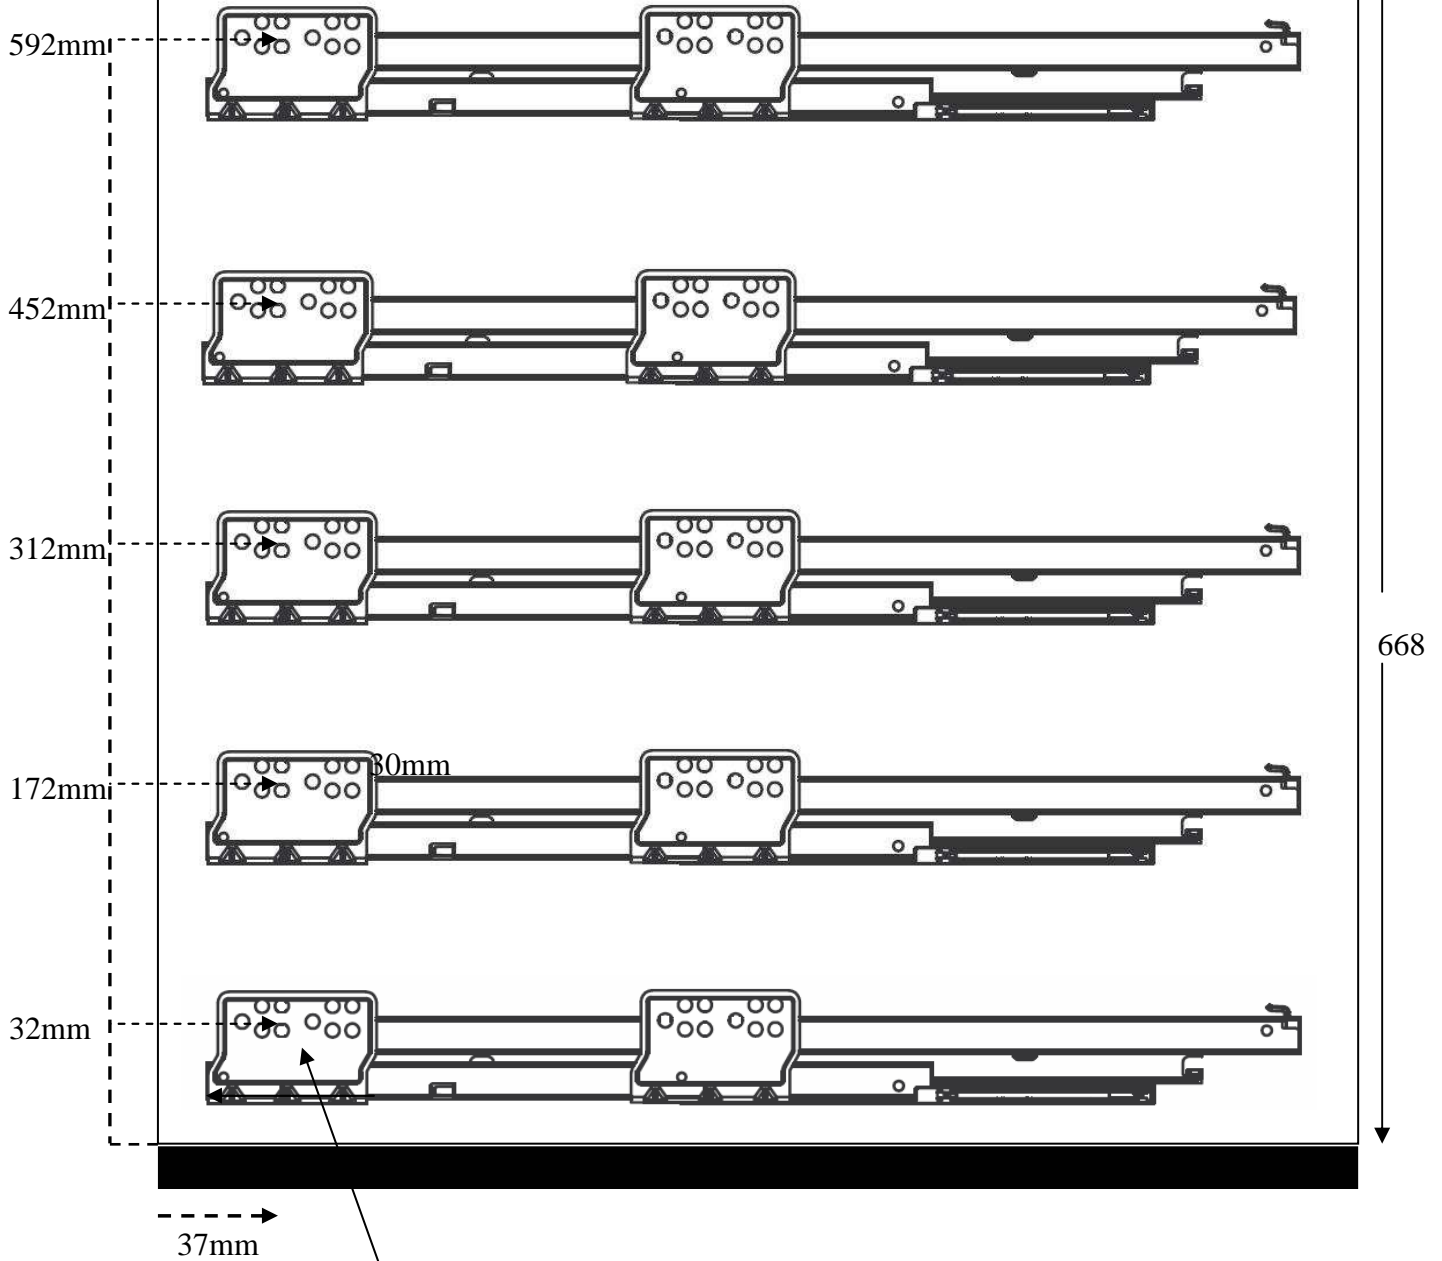

### MEDIDAS INSTALACIÓN GUÍAS CAJÓN TEN

**\*LAS MEDIDAS DADAS SE APLICAN DESDE EL INTERIOR DEL MODULO**

**\*ESTAS MEDIDAS ESTÁN PENSADAS PARA MONTAJES DE 5 CAJONES DE 13,8cm DE ALTURA, MODULO DE 70cm DE ALTURA Y 16mm DE ESPESOR**

## MEDIDAS FIJACIONES FRENTE Y BARRA GAVETA H20 CAJÓN TEN

**\*MUY IMPORTANTE\***

TODAS LAS REGULACIONES DEL CAJÓN TEN SON AUTOMÁTICAS, ASÍ COMO LA FIJACIÓN DEL FRENTE AL CAJÓN. NO UTILIZAR ATORNILLADORES AUTOMÁTICOS PARA NINGUNA DE ESTAS REGULACIONES.

DE LAS DOS PIEZAS DE FIJACIÓN AL FRENTE DEL CAJÓN TEN, SOLO UNA TIENE QUE INCLUIR EL REGULADOR LATERAL DE PLÁSTICO VERDE. ESTE REGULADOR SE PUEDE PONER A LA DERECHA O A LA IZQUIERDA DEL CAJÓN, SEGÚN LA NECESIDAD DEL MONTAJE.

MEDIDAS TABLERO				
MODULO COSTADO 16mm	ANCHO BASE	FONDO BASE	ANCHO TRASERA	ALTO TRASERA H90/H15/H20
30 cm	18,70 cm	49,5 cm	18,70 cm	7cm / 13,2cm / 16,4cm
35 cm	23,70 cm	49,5 cm	23,70 cm	7cm / 13,2cm / 16,4cm
40 cm	28,70 cm	49,5 cm	28,70 cm	7cm / 13,2cm / 16,4cm
45 cm	33,70 cm	49,5 cm	33,70 cm	7cm / 13,2cm / 16,4cm
50 cm	38,70 cm	49,5 cm	38,70 cm	7cm / 13,2cm / 16,4cm
60 cm	48,70 cm	49,5 cm	48,70 cm	7cm / 13,2cm / 16,4cm
70 cm	58,70 cm	49,5 cm	58,70 cm	7cm / 13,2cm / 16,4cm
80 cm	68,70 cm	49,5 cm	68,70 cm	7cm / 13,4cm / 16,4cm
90 cm	78,70 cm	49,5 cm	78,70 cm	7cm / 13,4cm / 16,4cm
100 cm	88,70 cm	49,5 cm	88,70 cm	7cm / 13,4cm / 16,4cm
120 cm	108,70 cm	49,5 cm	108,70 cm	7cm / 13,4cm / 16,4cm