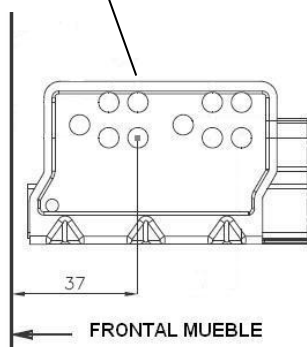

### MEDIDAS INSTALACIÓN GUÍAS CAJÓN TEN

**\*LAS MEDIDAS DADAS SE APLICAN DESDE EL INTERIOR DEL MODULO**

**\*ESTAS MEDIDAS ESTÁN PENSADAS PARA MONTAJES DE 5 CAJONES DE 13,8cm DE ALTURA, MODULO DE 70cm DE ALTURA Y 16mm DE ESPESOR**

## MEDIDAS FIJACIONES FRENTE Y BARRA GAVETA H20 CAJÓN TEN

**\*MUY IMPORTANTE\***

TODAS LAS REGULACIONES DEL CAJÓN TEN SON AUTOMÁTICAS, ASÍ COMO LA FIJACIÓN DEL FRENTE AL CAJÓN. NO UTILIZAR ATORNILLADORES AUTOMÁTICOS PARA NINGUNA DE ESTAS REGULACIONES.

DE LAS DOS PIEZAS DE FIJACIÓN AL FRENTE DEL CAJÓN TEN, SOLO UNA TIENE QUE INCLUIR EL REGULADOR LATERAL DE PLÁSTICO VERDE. ESTE REGULADOR SE PUEDE PONER A LA DERECHA O A LA IZQUIERDA DEL CAJÓN, SEGÚN LA NECESIDAD DEL MONTAJE.

MEDIDAS TABLERO				
MODULO COSTADO 16mm	ANCHO BASE	FONDO BASE	ANCHO TRASERA	ALTO TRASERA H90/H15/H20
30 cm	18,70 cm	49,5 cm	18,70 cm	7cm / 13,2cm / 16,4cm
35 cm	23,70 cm	49,5 cm	23,70 cm	7cm / 13,2cm / 16,4cm
40 cm	28,70 cm	49,5 cm	28,70 cm	7cm / 13,2cm / 16,4cm
45 cm	33,70 cm	49,5 cm	33,70 cm	7cm / 13,2cm / 16,4cm
50 cm	38,70 cm	49,5 cm	38,70 cm	7cm / 13,2cm / 16,4cm
60 cm	48,70 cm	49,5 cm	48,70 cm	7cm / 13,2cm / 16,4cm
70 cm	58,70 cm	49,5 cm	58,70 cm	7cm / 13,2cm / 16,4cm
80 cm	68,70 cm	49,5 cm	68,70 cm	7cm / 13,4cm / 16,4cm
90 cm	78,70 cm	49,5 cm	78,70 cm	7cm / 13,4cm / 16,4cm
100 cm	88,70 cm	49,5 cm	88,70 cm	7cm / 13,4cm / 16,4cm
120 cm	108,70 cm	49,5 cm	108,70 cm	7cm / 13,4cm / 16,4cm