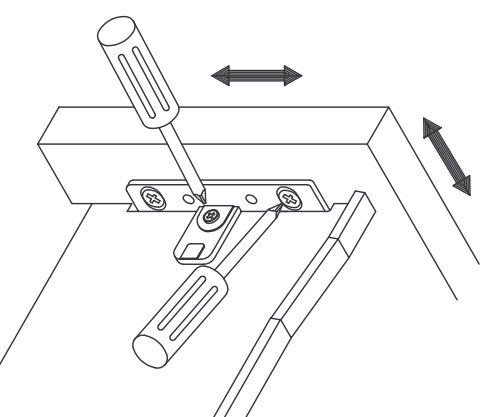

FRONTALE e POSTERIORE

PIANETTO

INGOMBRO REGOLAZIONE

LUNGHEZZA NOMINALE	LUNGHEZZA PIANETTO
270 mm	268 mm
350 mm	348 mm
400 mm	398 mm
450 mm	448 mm
500 mm	498 mm
550 mm	548 mm

N.B.
PER POSIZIONI CODOLI VELLE VARIE VERSIONI, VEDI TABELLA SOTTO

CASSETTO H=150
ARTICOLI

37,6	32	32	32		
871/881	891	888	87Z		