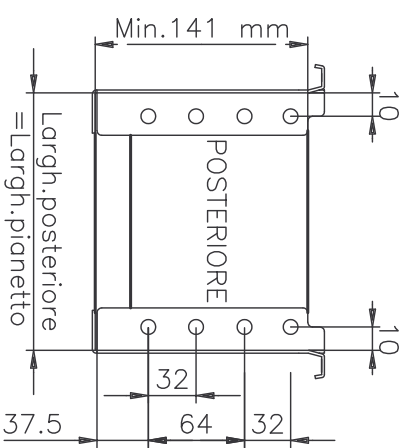

FRONTALE e POSTERIORE

PIANETTO

INGOMBRO REGOLAZIONE

LUNGHEZZA NOMINALE	LUNGHEZZA PIANETTO
270 mm	268 mm
350 mm	348 mm
400 mm	398 mm
450 mm	448 mm
500 mm	498 mm
550 mm	548 mm

N.B.
PER POSIZIONI CODOLI VELLE VARIE VERSIONI, VEDI TABELLA SOTTO

CASSETTO H=150
ARTICOLI

37,6	32	32	32		
871/881	891	888	87Z		