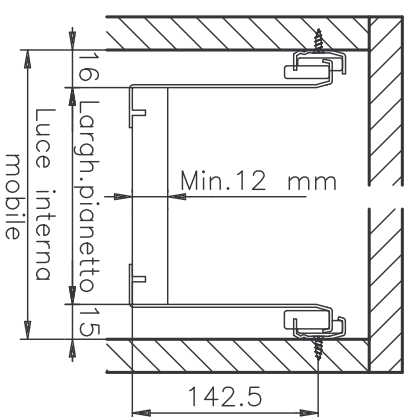

FRONTALE e POSTERIORE

PIANETTO

INGOMBRO REGOLAZIONE

LUNGHEZZA NOMINALE	LUNGHEZZA PIANETTO
270 mm	268 mm
350 mm	348 mm
400 mm	398 mm
450 mm	448 mm
500 mm	498 mm
550 mm	548 mm

N.B.
PER POSIZIONI CODOLI VELLE VARIE VERSIONI, VEDI TABELLA SOTTO

CASSETTO H=150
ARTICOLI

37,6	32	32	32		
871/881	891	888	87Z		