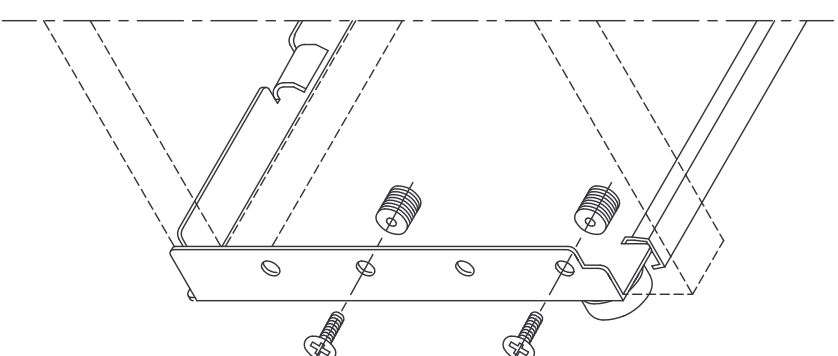

FRONTALE e POSTERIORE

PIANETTO

INGOMBRO REGOLAZIONE

LUNGHEZZA NOMINALE	LUNGHEZZA PIANETTO
270 mm	268 mm
350 mm	348 mm
400 mm	398 mm
450 mm	448 mm
500 mm	498 mm
550 mm	548 mm

N.B.
PER POSIZIONI CODOLI VELLE VARIE VERSIONI, VEDI TABELLA SOTTO

CASSETTO H=150
ARTICOLI

37,6	32	32	32		
871/881	891	888	87Z		