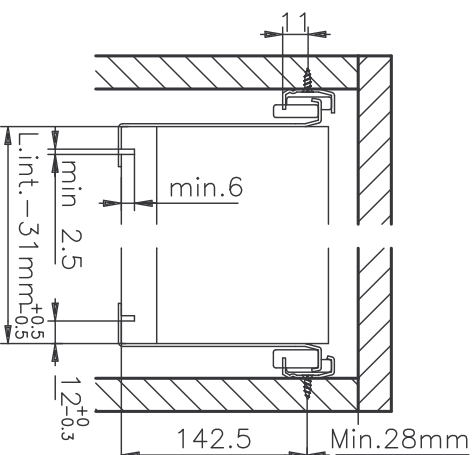

FRONTALE e POSTERIORE

PIANETTO

INGOMBRO REGOLAZIONE

LUNGHEZZA NOMINALE	LUNGHEZZA PIANETTO
270 mm	268 mm
350 mm	348 mm
400 mm	398 mm
450 mm	448 mm
500 mm	498 mm
550 mm	548 mm

N.B.
PER POSIZIONI CODOLI VELLE VARIE VERSIONI, VEDI TABELLA SOTTO

CASSETTO H=150
ARTICOLI

37,6	32	32	32		
871/881	891	888	87Z		