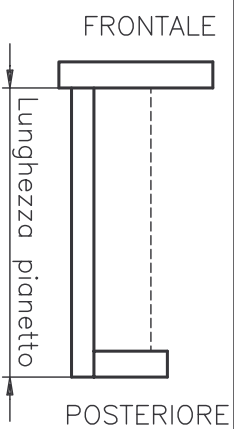

FRONTALE e POSTERIORE

PIANETTO

INGOMBRO REGOLAZIONE

LUNGHEZZA NOMINALE	LUNGHEZZA PIANETTO
270 mm	268 mm
350 mm	348 mm
400 mm	398 mm
450 mm	448 mm
500 mm	498 mm
550 mm	548 mm

N.B.
PER POSIZIONI CODOLI VELLE VARIE VERSIONI, VEDI TABELLA SOTTO

CASSETTO H=150
ARTICOLI

37,6	32	32	32		
871/881	891	888	87Z		