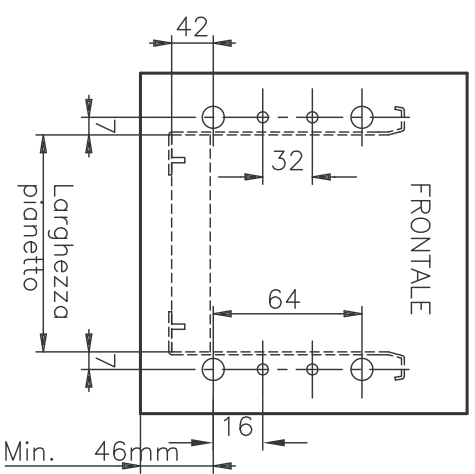

FRONTALE e POSTERIORE

PIANETTO

INGOMBRO REGOLAZIONE

LUNGHEZZA NOMINALE	LUNGHEZZA PIANETTO
270 mm	268 mm
350 mm	348 mm
400 mm	398 mm
450 mm	448 mm
500 mm	498 mm
550 mm	548 mm

N.B.
PER POSIZIONI CODOLI VELLE VARIE VERSIONI, VEDI TABELLA SOTTO

CASSETTO H=150
ARTICOLI

37,6	32	32	32		
871/881	891	888	87Z		