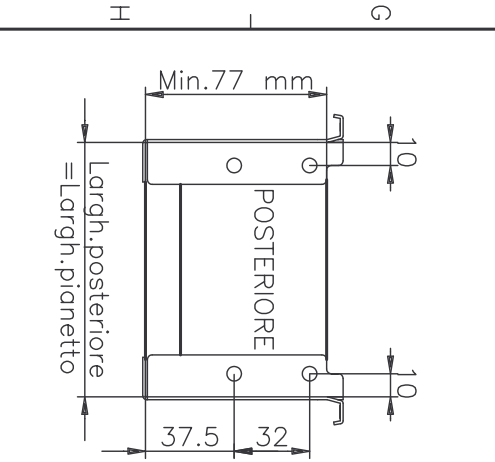

FRONTALE e POSTERIORE

PIANETTO

INGOMBRO REGOLAZIONE

LUNGHEZZA NOMINALE	LUNGHEZZA PIANETTO
250 mm	248 mm
270 mm	268 mm
350 mm	348 mm
400 mm	398 mm
450 mm	448 mm
500 mm	498 mm
550 mm	548 mm

N.B.
 PER POSIZIONI CODOLI
 VELLE VARIE VERSIONI,
 VEDI TABELLA SOTTO

CASSETTO H=85	ARTICOLI			
	58 688	58 681	58 691	58 6G
	42 688/678	42 6Q1		
				CODOLO ø10x7,5