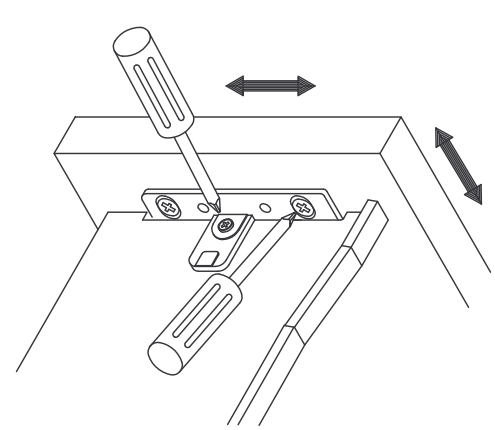

FRONTALE e POSTERIORE

PIANETTO

INGOMBRO REGOLAZIONE

LUNGHEZZA NOMINALE	LUNGHEZZA PIANETTO
250 mm	248 mm
270 mm	268 mm
350 mm	348 mm
400 mm	398 mm
450 mm	448 mm
500 mm	498 mm
550 mm	548 mm

N.B.
 PER POSIZIONI CODOLI
 VELLE VARIE VERSIONI,
 VEDI TABELLA SOTTO

CASSETTO H=85	ARTICOLI			
	58 688	58 681	58 691	58 6G
	42 688/678	42 6Q1		
				CODOLO ø10x7,5