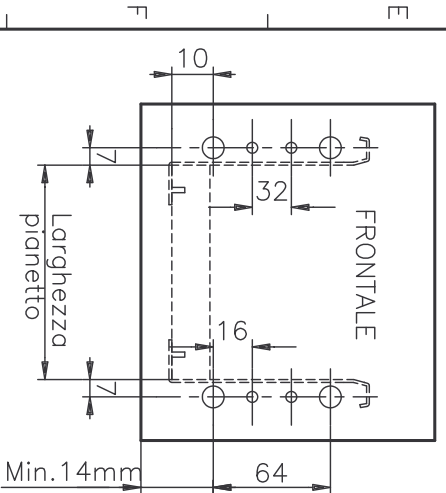

FRONTALE e POSTERIORE

PIANETTO

INGOMBRO REGOLAZIONE

LUNGHEZZA NOMINALE	LUNGHEZZA PIANETTO
250 mm	248 mm
270 mm	268 mm
350 mm	348 mm
400 mm	398 mm
450 mm	448 mm
500 mm	498 mm
550 mm	548 mm

N.B.
 PER POSIZIONI CODOLI
 VELLE VARIE VERSIONI,
 VEDI TABELLA SOTTO

CASSETTO H=85	ARTICOLI			
	58 688	58 681	58 691	58 6G
	42 688/678	42 6Q1		
				CODOLO ø10x7,5