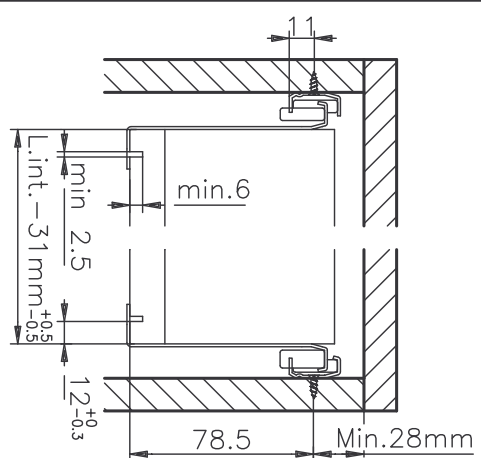

FRONTALE e POSTERIORE

PIANETTO

INGOMBRO REGOLAZIONE

LUNGHEZZA NOMINALE	LUNGHEZZA PIANETTO
250 mm	248 mm
270 mm	268 mm
350 mm	348 mm
400 mm	398 mm
450 mm	448 mm
500 mm	498 mm
550 mm	548 mm

N.B.
 PER POSIZIONI CODOLI
 VELLE VARIE VERSIONI,
 VEDI TABELLA SOTTO

CASSETTO H=85	ARTICOLI			
	58 688	58 681	58 691	58 6G
	42 688/678	42 6Q1		
				CODOLO ø10x7,5