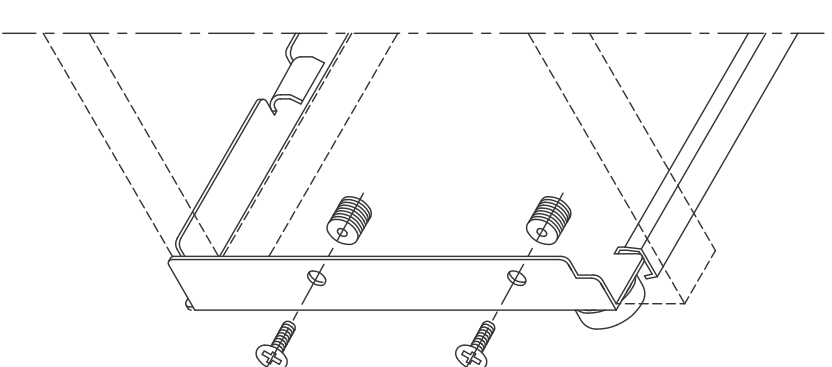

FRONTALE e POSTERIORE

PIANETTO

INGOMBRO REGOLAZIONE

LUNGHEZZA NOMINALE	LUNGHEZZA PIANETTO
250 mm	248 mm
270 mm	268 mm
350 mm	348 mm
400 mm	398 mm
450 mm	448 mm
500 mm	498 mm
550 mm	548 mm

N.B.
 PER POSIZIONI CODOLI
 VELLE VARIE VERSIONI,
 VEDI TABELLA SOTTO

CASSETTO H=85	ARTICOLI			
	58 688	58 681	58 691	58 6G
	42 688/678	42 6Q1		
				CODOLO ø10x7,5