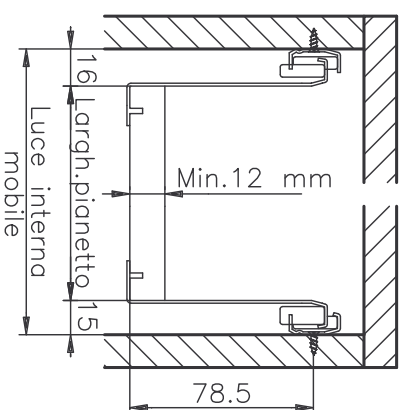

FRONTALE e POSTERIORE

PIANETTO

INGOMBRO REGOLAZIONE

LUNGHEZZA NOMINALE	LUNGHEZZA PIANETTO
250 mm	248 mm
270 mm	268 mm
350 mm	348 mm
400 mm	398 mm
450 mm	448 mm
500 mm	498 mm
550 mm	548 mm

N.B.
 PER POSIZIONI CODOLI
 VELLE VARIE VERSIONI,
 VEDI TABELLA SOTTO

CASSETTO H=85	ARTICOLI			
	58 688	58 681	58 691	58 6G
	42 688/678	42 6Q1		
				CODOLO ø10x7,5