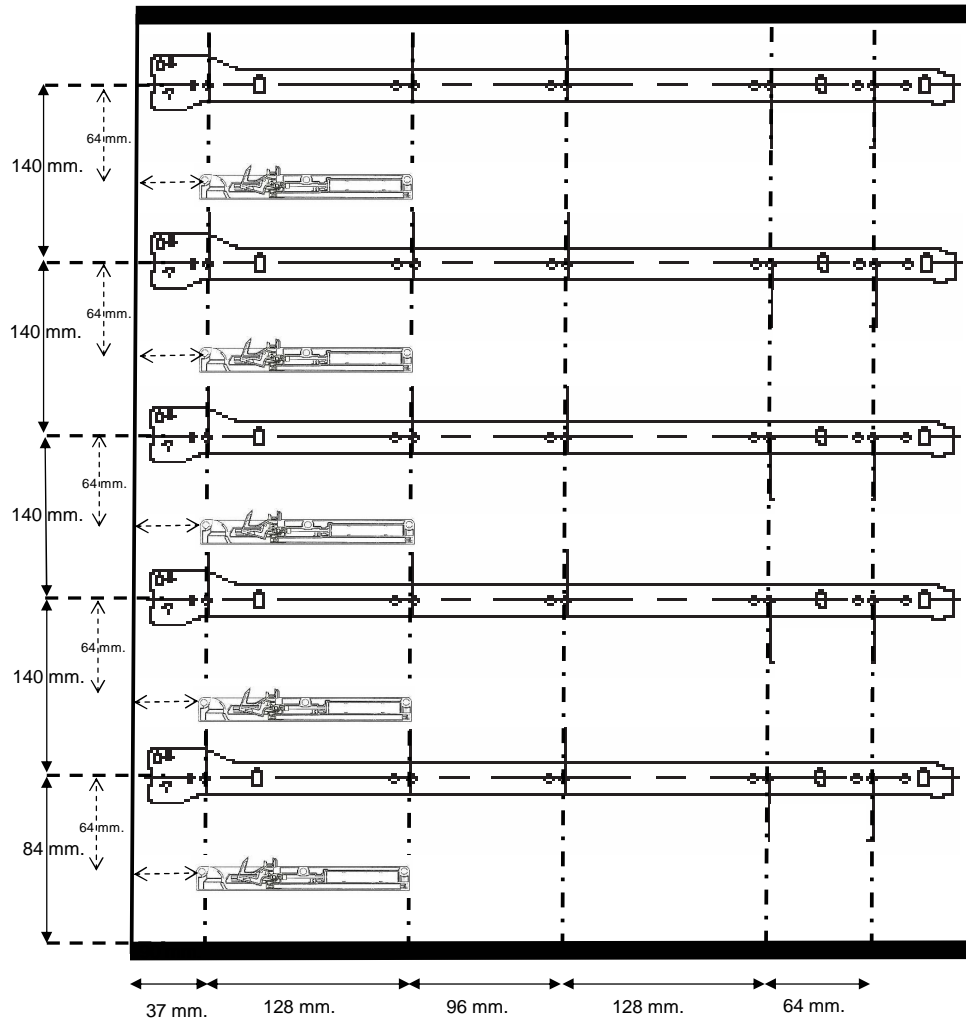

MONTAJE CAJÓN UNISSET

MODULO DE 700mm. ALTO

FRENTE 140 mm. ALTO LATERAL ALTO 85 mm.

	ANCHO	FONDO
MEDIDAS BASE CAJÓN	INTERIOR DEL MUEBLE -32mm.	498 mm.
MEDIDAS TRASERA CAJÓN	INTERIOR DEL MUEBLE -32mm.	61 mm.

*LAS MEDIDAS DADAS SE APLICAN DESDE EL INTERIOR DEL MODULO
 *ESTAS MEDIDAS ESTÁN PENSADAS PARA MONTAJES DE 5 CAJONES DE 14cm DE ALTURA Y MODULO DE 70cm DE ALTURA Y 16mm DE ESPESOR

MONTAJE CAJON UNISSET

MODULO DE 700mm. ALTO

FRENTE 140 mm. ALTO LATERAL ALTO 85 mm.

FRENTE 280 mm. ALTO LATERAL 150 mm.

	ANCHO	FONDO
MEDIDAS DE LA BASE	INTERIOR DEL MUEBLE -32mm.	498 mm.
TRASERA CAJON	INTERIOR DEL MUEBLE -32mm.	61 mm.
TRASERA GAVETA	INTERIOR DEL MUEBLE -32mm.	125 mm

*LAS MEDIDAS DADAS SE APLICAN DESDE EL INTERIOR DEL MODULO

*ESTAS MEDIDAS ESTAN PENSADAS PARA MONTAJES DE 1 FRENTE DE 14cm Y DOS FRENTE DE 28cm. DE ALTO. MODULO DE 70cm DE ALTURA Y 16mm DE ESPESOR