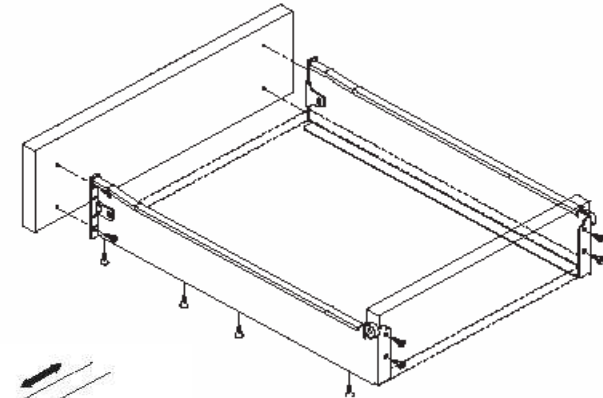

MONTAJE CAJÓN UNISSET

MODULO DE 700mm. ALTO

FRENTE 140 mm. ALTO LATERAL ALTO 85 mm.

	ANCHO	FONDO
MEDIDAS BASE CAJÓN	INTERIOR DEL MUEBLE -32mm.	498 mm.
MEDIDAS TRASERA CAJÓN	INTERIOR DEL MUEBLE -32mm.	61 mm.

*LAS MEDIDAS DADAS SE APLICAN DESDE EL INTERIOR DEL MODULO
 *ESTAS MEDIDAS ESTÁN PENSADAS PARA MONTAJES DE 5 CAJONES DE 14cm DE ALTURA Y MODULO DE 70cm DE ALTURA Y 16mm DE ESPESOR

MONTAJE CAJON UNISSET

MODULO DE 700mm. ALTO

FRENTE 140 mm. ALTO LATERAL ALTO 85 mm.

FRENTE 280 mm. ALTO LATERAL 150 mm.

	ANCHO	FONDO
MEDIDAS DE LA BASE	INTERIOR DEL MUEBLE -32mm.	498 mm.
TRASERA CAJON	INTERIOR DEL MUEBLE -32mm.	61 mm.
TRASERA GAVETA	INTERIOR DEL MUEBLE -32mm.	125 mm

*LAS MEDIDAS DADAS SE APLICAN DESDE EL INTERIOR DEL MODULO

*ESTAS MEDIDAS ESTAN PENSADAS PARA MONTAJES DE 1 FRENTE DE 14cm Y DOS FRENTE DE 28cm. DE ALTO. MODULO DE 70cm DE ALTURA Y 16mm DE ESPESOR