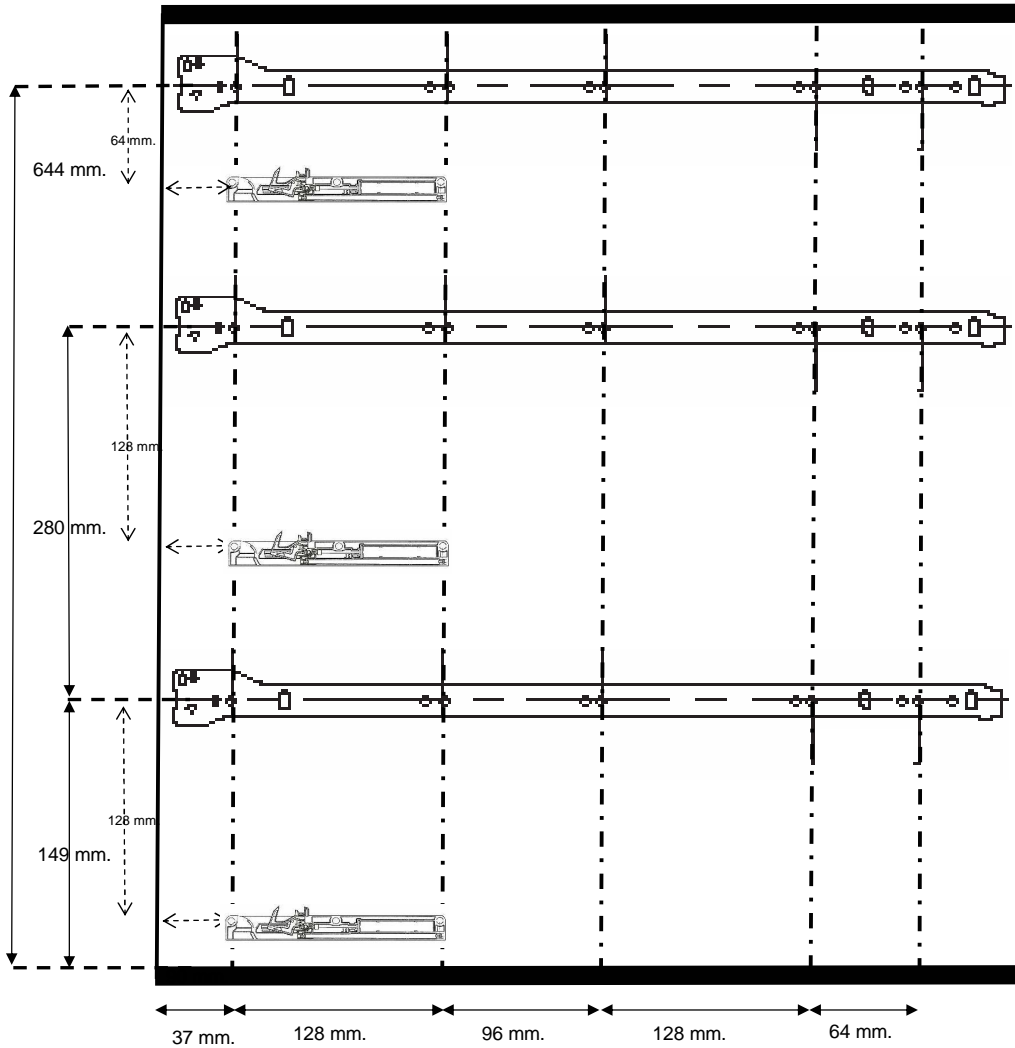

MONTAJE CAJÓN UNISSET

MODULO DE 700mm. ALTO

FRENTE 140 mm. ALTO LATERAL ALTO 85 mm.

	ANCHO	FONDO
MEDIDAS BASE CAJÓN	INTERIOR DEL MUEBLE -32mm.	498 mm.
MEDIDAS TRASERA CAJÓN	INTERIOR DEL MUEBLE -32mm.	61 mm.

*LAS MEDIDAS DADAS SE APLICAN DESDE EL INTERIOR DEL MODULO
 *ESTAS MEDIDAS ESTÁN PENSADAS PARA MONTAJES DE 5 CAJONES DE 14cm DE ALTURA Y MODULO DE 70cm DE ALTURA Y 16mm DE ESPESOR

MONTAJE CAJON UNISSET

MODULO DE 700mm. ALTO

FRENTE 140 mm. ALTO LATERAL ALTO 85 mm.

FRENTE 280 mm. ALTO LATERAL 150 mm.

	ANCHO	FONDO
MEDIDAS DE LA BASE	INTERIOR DEL MUEBLE -32mm.	498 mm.
TRASERA CAJON	INTERIOR DEL MUEBLE -32mm.	61 mm.
TRASERA GAVETA	INTERIOR DEL MUEBLE -32mm.	125 mm

*LAS MEDIDAS DADAS SE APLICAN DESDE EL INTERIOR DEL MODULO

*ESTAS MEDIDAS ESTAN PENSADAS PARA MONTAJES DE 1 FRENTE DE 14cm Y DOS FRENTE DE 28cm. DE ALTO. MODULO DE 70cm DE ALTURA Y 16mm DE ESPESOR