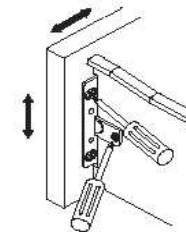

MONTAJE CAJÓN UNISSET

MODULO DE 700mm. ALTO

FRENTE 140 mm. ALTO LATERAL ALTO 85 mm.

	ANCHO	FONDO
MEDIDAS BASE CAJÓN	INTERIOR DEL MUEBLE -32mm.	498 mm.
MEDIDAS TRASERA CAJÓN	INTERIOR DEL MUEBLE -32mm.	61 mm.

*LAS MEDIDAS DADAS SE APLICAN DESDE EL INTERIOR DEL MODULO
 *ESTAS MEDIDAS ESTÁN PENSADAS PARA MONTAJES DE 5 CAJONES DE 14cm DE ALTURA Y MODULO DE 70cm DE ALTURA Y 16mm DE ESPESOR

MONTAJE CAJON UNISSET

MODULO DE 700mm. ALTO

FRENTE 140 mm. ALTO LATERAL ALTO 85 mm.

FRENTE 280 mm. ALTO LATERAL 150 mm.

	ANCHO	FONDO
MEDIDAS DE LA BASE	INTERIOR DEL MUEBLE -32mm.	498 mm.
TRASERA CAJON	INTERIOR DEL MUEBLE -32mm.	61 mm.
TRASERA GAVETA	INTERIOR DEL MUEBLE -32mm.	125 mm

*LAS MEDIDAS DADAS SE APLICAN DESDE EL INTERIOR DEL MODULO

*ESTAS MEDIDAS ESTAN PENSADAS PARA MONTAJES DE 1 FRENTE DE 14cm Y DOS FRENTE DE 28cm. DE ALTO. MODULO DE 70cm DE ALTURA Y 16mm DE ESPESOR