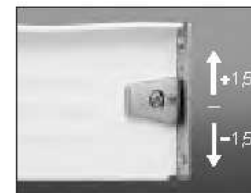

MONTAJE CAJÓN UNISSET

MODULO DE 700mm. ALTO

FRENTE 140 mm. ALTO LATERAL ALTO 85 mm.

	ANCHO	FONDO
MEDIDAS BASE CAJÓN	INTERIOR DEL MUEBLE -32mm.	498 mm.
MEDIDAS TRASERA CAJÓN	INTERIOR DEL MUEBLE -32mm.	61 mm.

*LAS MEDIDAS DADAS SE APLICAN DESDE EL INTERIOR DEL MODULO
 *ESTAS MEDIDAS ESTÁN PENSADAS PARA MONTAJES DE 5 CAJONES DE 14cm DE ALTURA Y MODULO DE 70cm DE ALTURA Y 16mm DE ESPESOR

MONTAJE CAJON UNISSET

MODULO DE 700mm. ALTO

FRENTE 140 mm. ALTO LATERAL ALTO 85 mm.

FRENTE 280 mm. ALTO LATERAL 150 mm.

	ANCHO	FONDO
MEDIDAS DE LA BASE	INTERIOR DEL MUEBLE -32mm.	498 mm.
TRASERA CAJON	INTERIOR DEL MUEBLE -32mm.	61 mm.
TRASERA GAVETA	INTERIOR DEL MUEBLE -32mm.	125 mm

*LAS MEDIDAS DADAS SE APLICAN DESDE EL INTERIOR DEL MODULO

*ESTAS MEDIDAS ESTAN PENSADAS PARA MONTAJES DE 1 FRENTE DE 14cm Y DOS FRENTE DE 28cm. DE ALTO. MODULO DE 70cm DE ALTURA Y 16mm DE ESPESOR