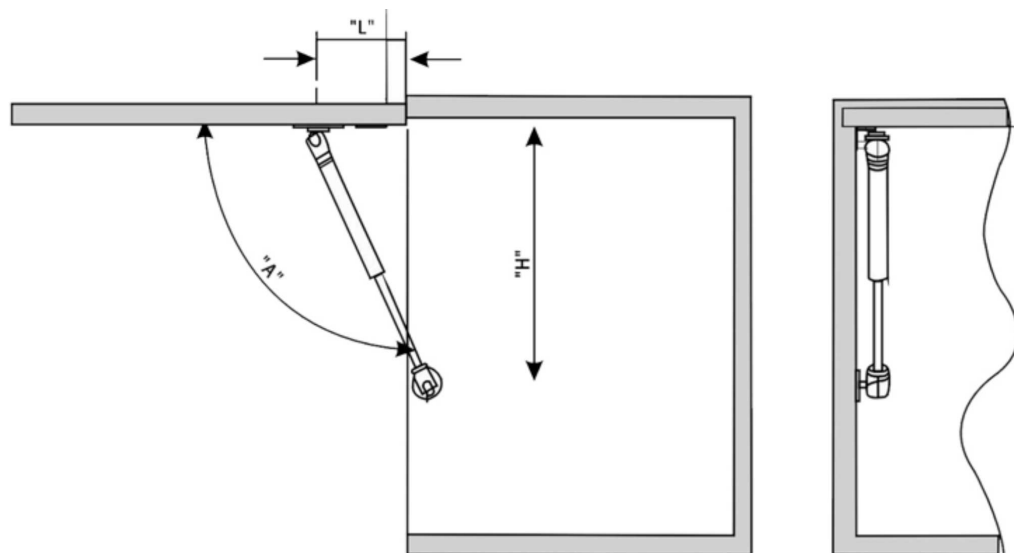

ANLEITUNG - (instrucciones de montaje)

KAUTÄT

*der Seitenansicht (vista lateral)

*Vorderansicht (vista frontal)

CODE - código	BESCHREIBUNG – descripción	MESSUNG – medida / NEWTON - newton
0300192	AUTOMATISCHE - autoelevable	180 / 80
0300292	AUTOMATISCHE - autoelevable	245 / 60
0300392	AUTOMATISCHE - autoelevable	245 / 80
0300492	AUTOMATISCHE - autoelevable	245 / 100
0300592	AUTOMATISCHE - autoelevable	245 / 120
0300792	MULTI-POSITION - multiposición	180 / 60
0300992	MULTI-POSITION - multiposición	245 / 60
0301092	MULTI-POSITION - multiposición	245 / 80
0301492	MULTI-POSITION - multiposición	245 / 100
0301592	AUSKLAPPBAR -abatible	245 mm

Installationsmaßnahmen (medidas de instalación) 180 mm		
A	H (mm)	L (mm)
75°	157	60
90°	155	58
110°	153	56
Installationsmaßnahmen (medidas de instalación) 245 mm		
A	H (mm)	L (mm)
75°	260	100
90°	255	90
110°	250	80