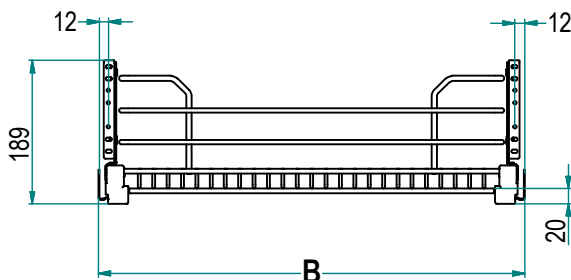

Serie Gold - Gold Range

Cestello Cassetto con fondo grigliato
Drawer basket with wire grille base

Art. 1202

Squadretto Anta
Door Bracket

SX - Left

1202 Y / 30 - 50 C

Optional
Y: Soft-Closing

Profondità / Depth

	A [mm]
45	458
50	508

Finitura / Finish

C Cesto Cromato / Chromed Basket

Larghezza / Width

L [cm]	B [mm]
30	264
35	314
40	364
45	414
50	464
60	564
80	764
90	864
100	964
120	1164

Caratteristiche Principali

Main Features

- o Estrazione Guida Totale
- o Portata cesto: 25kg
- o Cromatura Galvanica con assenza totale di residui tossici
- o Copriguida in ABS Stampati ad iniezione
- o Materiale Tondino metallico: Ferro Fe360 vari diametri

- o Total extractable guides
- o Basket load capacity: 25 kg
- o Galvanic Chromium Plating without toxic residues
- o Injection molded ABS guide covers
- o Metal bar material: Iron Fe360 different diameters