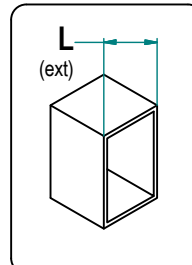

Serie Gold - Gold Range

Cestello Cassetto con fondo grigliato
Drawer basket with wire grille base

Art. 1202

Squadretto Anta
Door Bracket

SX - Left

1202 Y / 30 - 50 C

Optional
Y: Soft-Closing

Profondità / Depth

	A [mm]
45	458
50	508

Finitura / Finish

C Cesto Cromato / Chromed Basket

Larghezza / Width

L [cm]	B [mm]
30	264
35	314
40	364
45	414
50	464
60	564
80	764
90	864
100	964
120	1164

Caratteristiche Principali

Main Features