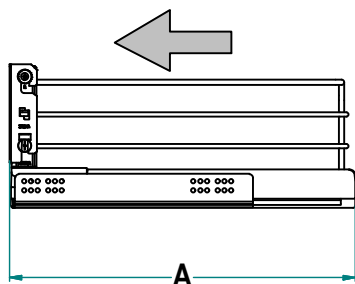

Serie Gold - Gold Range

Cestello Cassetto con fondo grigliato
Drawer basket with wire grille base

Art. 1202

Squadretto Anta
Door Bracket

SX - Left

1202 Y / 30 - 50 C

Optional
Y: Soft-Closing

Profondità / Depth

	A [mm]
45	458
50	508

Finitura / Finish

C Cesto Cromato / Chromed Basket

Larghezza / Width

L [cm]	B [mm]
30	264
35	314
40	364
45	414
50	464
60	564
80	764
90	864
100	964
120	1164

Caratteristiche Principali

Main Features

- o Estrazione Guida Totale
- o Portata cesto: 25kg
- o Cromatura Galvanica con assenza totale di residui tossici
- o Copriguida in ABS Stampati ad iniezione
- o Materiale Tondino metallico: Ferro Fe360 vari diametri

- o Total extractable guides
- o Basket load capacity: 25 kg
- o Galvanic Chromium Plating without toxic residues
- o Injection molded ABS guide covers
- o Metal bar material: Iron Fe360 different diameters