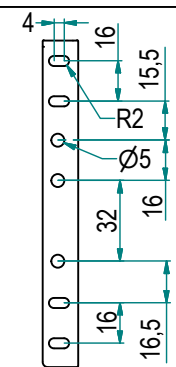

Serie Gold - Gold Range

Cestello Cassetto con fondo grigliato
Drawer basket with wire grille base

Art. 1202

Squadretto Anta
Door Bracket

SX - Left

1202 Y / 30 - 50 C

Optional
Y: Soft-Closing

Profondità / Depth

	A [mm]
45	458
50	508

Finitura / Finish

C Cesto Cromato / Chromed Basket

Larghezza / Width

L [cm]	B [mm]
30	264
35	314
40	364
45	414
50	464
60	564
80	764
90	864
100	964
120	1164

Caratteristiche Principali

Main Features

- o Estrazione Guida Totale
- o Portata cesto: 25kg
- o Cromatura Galvanica con assenza totale di residui tossici
- o Copriguida in ABS Stampati ad iniezione
- o Materiale Tondino metallico: Ferro Fe360 vari diametri

- o Total extractable guides
- o Basket load capacity: 25 kg
- o Galvanic Chromium Plating without toxic residues
- o Injection molded ABS guide covers
- o Metal bar material: Iron Fe360 different diameters