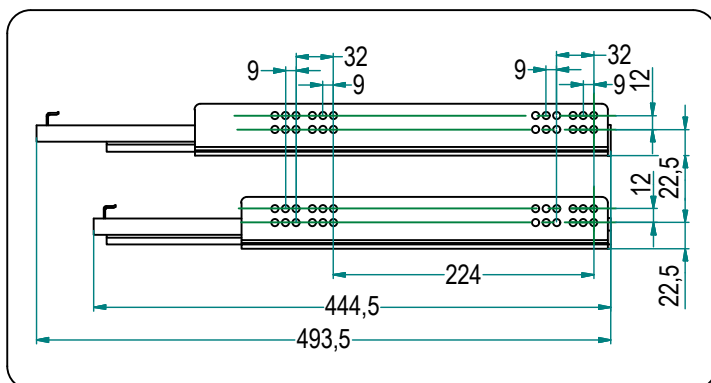

Serie Gold - Gold Range

Cestello Cassetto con fondo grigliato
Drawer basket with wire grille base

Art. 1202

Squadretto Anta
Door Bracket

SX - Left

1202 Y / 30 - 50 C

Optional
Y: Soft-Closing

Profondità / Depth

	A [mm]
45	458
50	508

Finitura / Finish

C Cesto Cromato / Chromed Basket

Larghezza / Width

L [cm]	B [mm]
30	264
35	314
40	364
45	414
50	464
60	564
80	764
90	864
100	964
120	1164

Caratteristiche Principali

Main Features

- o Estrazione Guida Totale
- o Portata cesto: 25kg
- o Cromatura Galvanica con assenza totale di residui tossici
- o Copriguida in ABS Stampati ad iniezione
- o Materiale Tondino metallico: Ferro Fe360 vari diametri

- o Total extractable guides
- o Basket load capacity: 25 kg
- o Galvanic Chromium Plating without toxic residues
- o Injection molded ABS guide covers
- o Metal bar material: Iron Fe360 different diameters