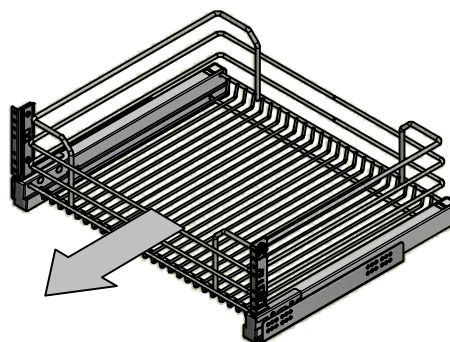

Serie Gold - Gold Range

Cestello Cassetto con fondo grigliato
Drawer basket with wire grille base

Art. 1202

Squadretto Anta
Door Bracket

SX - Left

1202 Y / 30 - 50 C

Optional
Y: Soft-Closing

Profondità / Depth

	A [mm]
45	458
50	508

Finitura / Finish

C Cesto Cromato / Chromed Basket

Larghezza / Width

L [cm]	B [mm]
30	264
35	314
40	364
45	414
50	464
60	564
80	764
90	864
100	964
120	1164

Caratteristiche Principali

Main Features

- o Estrazione Guida Totale
- o Portata cesto: 25kg
- o Cromatura Galvanica con assenza totale di residui tossici
- o Copriguida in ABS Stampati ad iniezione
- o Materiale Tondino metallico: Ferro Fe360 vari diametri

- o Total extractable guides
- o Basket load capacity: 25 kg
- o Galvanic Chromium Plating without toxic residues
- o Injection molded ABS guide covers
- o Metal bar material: Iron Fe360 different diameters