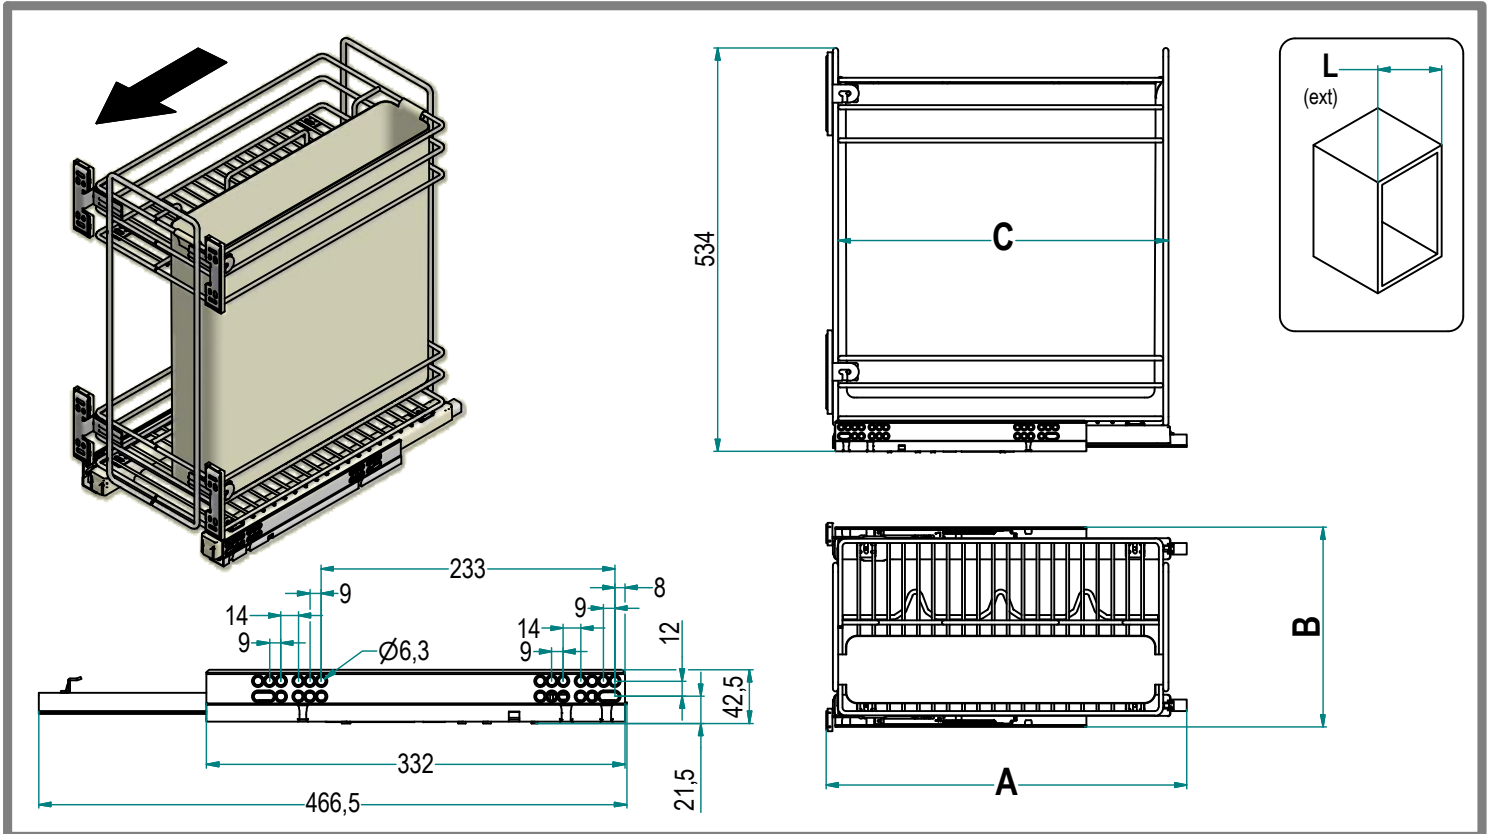

Serie Quadro - Quadro Range

Cestello estraibile con portapane e portabottiglie
Extractable breadbasket and bottle rack

Art. 2105S

2105 S Y / 30 - 50 C

Finitura / Finish

G	Verniciato Grigio / Grey Painted
C	Cromato / Chromed

Profondità / Depth

	A [mm]	C [mm]
50	477	444

Larghezza / Width

L (cm)	B (cm)
30	264
40	364
45	394

Caratteristiche Principali

Main Features

- o Estrazione Guida Parziale Maggiorata
- o Portata statica Guida: 245 N (25kg)
- o Portata dinamica Guida: 196 N (20 kg)
- o Cromatura Galvanica con assenza totale di residui tossici
- o Verniciatura Epossidica Termoindurente non tossica
- o Materiale Tondino metallico: Ferro Fe360, vari diametri
- o Soft-Close di serie

- o Partially Increased extractable guides
- o Static load limit: 245 N (25kg)
- o Dynamic load limit: 196 N (20 kg)
- o Galvanic Chromium Plating without toxic residues
- o Not-Toxic Thermosetting epoxy coating
- o Metal bar material: Iron Fe360, different diameters
- o Soft-close as standard