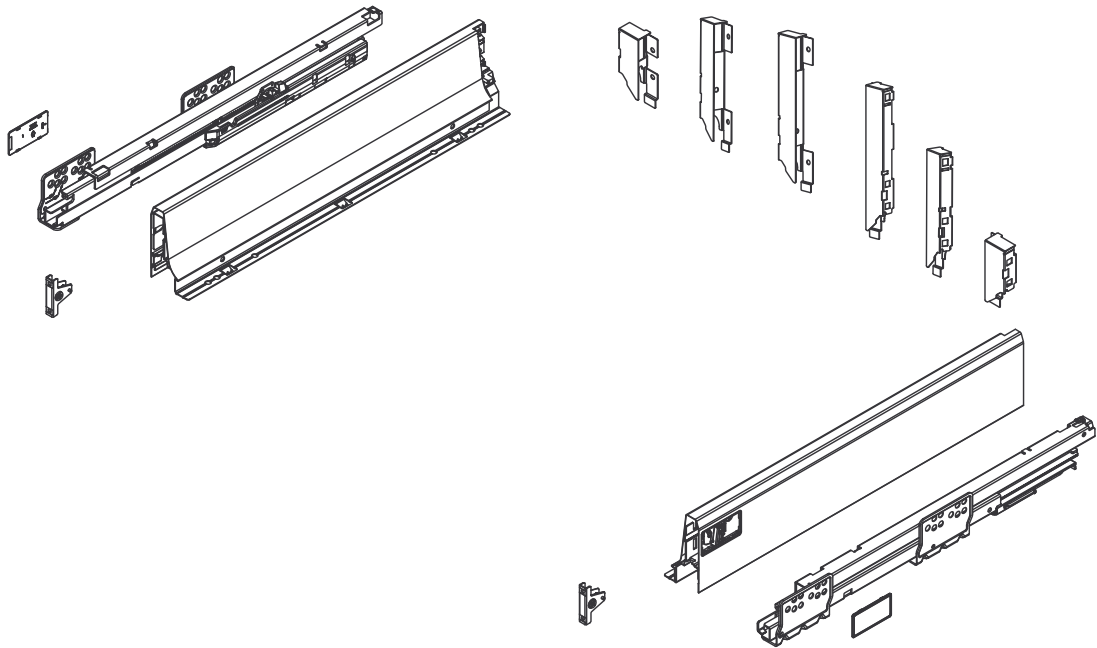

FORMENTI & GIOVENZANA

SPT: 50101

I.M.:

Dis.: POZZOLI
Drawer.:

Data: 08.07.10
Date:

Visto: *Luca...*
Check.:

Data: 08.07.10
Date:

Denominazione: POSTERIORI IN METALLO E ATTACCHI PER POSTERIORE LEGNO
Part Name: STEEL BACK PANELS AND WOODEN BACK PANEL

Pag: 2/2