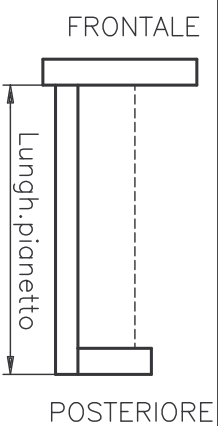

**FRONTALE e POSTERIORE**

**PIANETTO**

**INGOMBRO REGOLAZIONE**

LUNGHEZZA NOMINALE	LUNGHEZZA PIANETTO
270 mm	268 mm
350 mm	348 mm
400 mm	398 mm
450 mm	448 mm
500 mm	498 mm
550 mm	548 mm

N.B.  
PER POSIZIONI CODOLI VELLE VARIE VERSIONI, VEDI TABELLA SOTTO

N.B.  
CASSETTI CON 2 FORI DI FISSAGGIO SU PARETE POSTERIORE, DISPONIBILI NELLE MISURE 270-350-550 mm.

N.B.  
CASSETTI CON 3 FORI DI FISSAGGIO SU PARETE POSTERIORE, DISPONIBILI NELLE MISURE 400-450-500 mm.

**CASSETTO H=117**

ARTICOLI
58 768 42 768
58 76D 42 765

**ARTICOLI**
