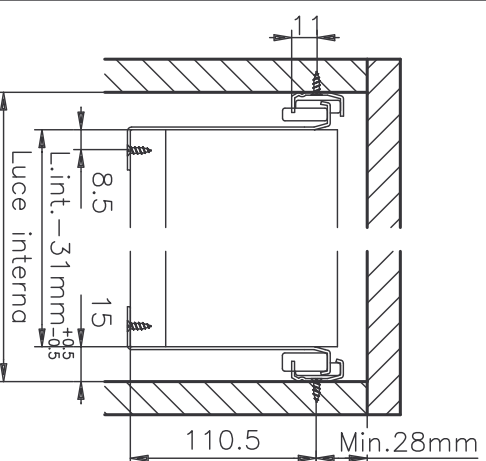

**FRONTALE e POSTERIORE**

**PIANETTO**

**INGOMBRO REGOLAZIONE**

LUNGHEZZA NOMINALE	LUNGHEZZA PIANETTO
270 mm	268 mm
350 mm	348 mm
400 mm	398 mm
450 mm	448 mm
500 mm	498 mm
550 mm	548 mm

N.B.  
PER POSIZIONI CODOLI VELLE VARIE VERSIONI, VEDI TABELLA SOTTO

N.B.  
CASSETTI CON 2 FORI DI FISSAGGIO SU PARETE POSTERIORE, DISPONIBILI NELLE MISURE 270-350-550 mm.

N.B.  
CASSETTI CON 3 FORI DI FISSAGGIO SU PARETE POSTERIORE, DISPONIBILI NELLE MISURE 400-450-500 mm.

**CASSETTO H=117**

ARTICOLI
58 768 42 768
58 76D 42 765

**ARTICOLI**
