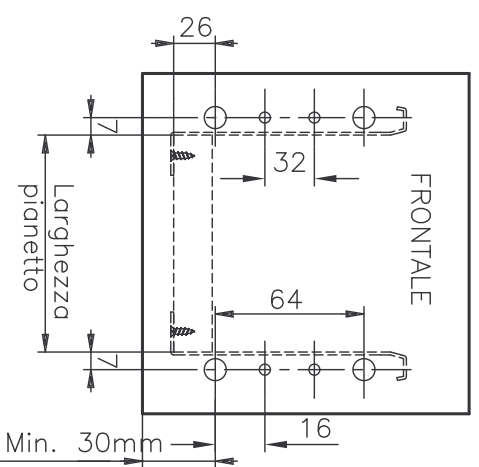

**FRONTALE e POSTERIORE**

**PIANETTO**

**INGOMBRO REGOLAZIONE**

LUNGHEZZA NOMINALE	LUNGHEZZA PIANETTO
270 mm	268 mm
350 mm	348 mm
400 mm	398 mm
450 mm	448 mm
500 mm	498 mm
550 mm	548 mm

N.B.  
PER POSIZIONI CODOLI VELLE VARIE VERSIONI, VEDI TABELLA SOTTO

N.B.  
CASSETTI CON 2 FORI DI FISSAGGIO SU PARETE POSTERIORE, DISPONIBILI NELLE MISURE 270-350-550 mm.

N.B.  
CASSETTI CON 3 FORI DI FISSAGGIO SU PARETE POSTERIORE, DISPONIBILI NELLE MISURE 400-450-500 mm.

**CASSETTO H=117**

ARTICOLI
58 768 42 768
58 76D 42 765

**ARTICOLI**
