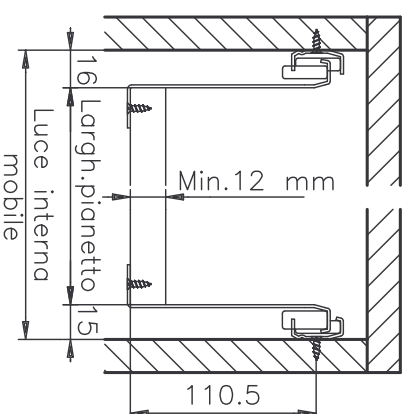

**FRONTALE e POSTERIORE**

**PIANETTO**

**INGOMBRO REGOLAZIONE**

LUNGHEZZA NOMINALE	LUNGHEZZA PIANETTO
270 mm	268 mm
350 mm	348 mm
400 mm	398 mm
450 mm	448 mm
500 mm	498 mm
550 mm	548 mm

N.B.  
PER POSIZIONI CODOLI VELLE VARIE VERSIONI, VEDI TABELLA SOTTO

N.B.  
CASSETTI CON 2 FORI DI FISSAGGIO SU PARETE POSTERIORE, DISPONIBILI NELLE MISURE 270-350-550 mm.

N.B.  
CASSETTI CON 3 FORI DI FISSAGGIO SU PARETE POSTERIORE, DISPONIBILI NELLE MISURE 400-450-500 mm.

**CASSETTO H=117**

ARTICOLI
58 768 42 768
58 76D 42 765

**ARTICOLI**
