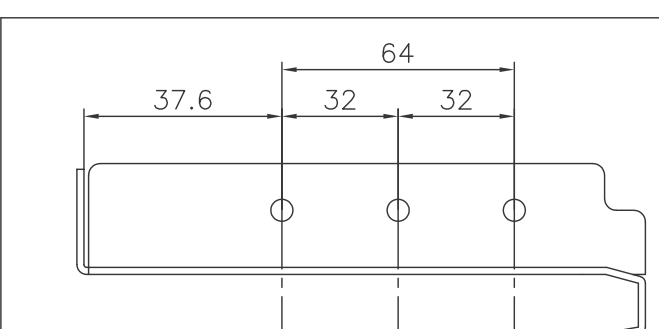

**FRONTALE e POSTERIORE**

**PIANETTO**

**INGOMBRO REGOLAZIONE**

LUNGHEZZA NOMINALE	LUNGHEZZA PIANETTO
270 mm	268 mm
350 mm	348 mm
400 mm	398 mm
450 mm	448 mm
500 mm	498 mm
550 mm	548 mm

N.B.  
PER POSIZIONI CODOLI VELLE VARIE VERSIONI, VEDI TABELLA SOTTO

N.B.  
CASSETTI CON 2 FORI DI FISSAGGIO SU PARETE POSTERIORE, DISPONIBILI NELLE MISURE 270-350-550 mm.

N.B.  
CASSETTI CON 3 FORI DI FISSAGGIO SU PARETE POSTERIORE, DISPONIBILI NELLE MISURE 400-450-500 mm.

**CASSETTO H=117**

ARTICOLI
58 768 42 768
58 76D 42 765

**ARTICOLI**
