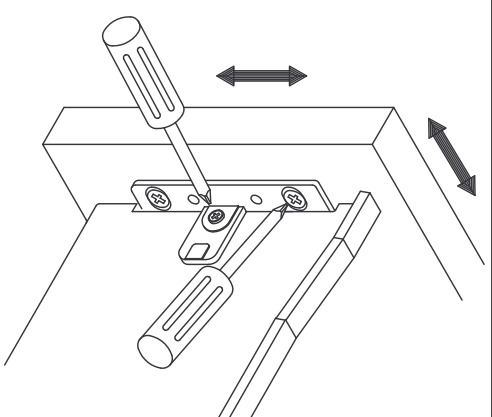

**FRONTALE e POSTERIORE**

**PIANETTO**

**INGOMBRO REGOLAZIONE**

LUNGHEZZA NOMINALE	LUNGHEZZA PIANETTO
270 mm	268 mm
350 mm	348 mm
400 mm	398 mm
450 mm	448 mm
500 mm	498 mm
550 mm	548 mm

N.B.  
PER POSIZIONI CODOLI VELLE VARIE VERSIONI, VEDI TABELLA SOTTO

N.B.  
CASSETTI CON 2 FORI DI FISSAGGIO SU PARETE POSTERIORE, DISPONIBILI NELLE MISURE 270-350-550 mm.

N.B.  
CASSETTI CON 3 FORI DI FISSAGGIO SU PARETE POSTERIORE, DISPONIBILI NELLE MISURE 400-450-500 mm.