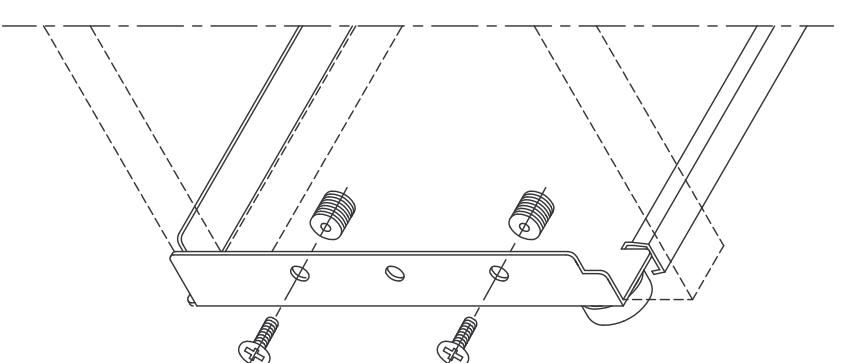

**FRONTALE e POSTERIORE**

**PIANETTO**

**INGOMBRO REGOLAZIONE**

LUNGHEZZA NOMINALE	LUNGHEZZA PIANETTO
270 mm	268 mm
350 mm	348 mm
400 mm	398 mm
450 mm	448 mm
500 mm	498 mm
550 mm	548 mm

N.B.  
PER POSIZIONI CODOLI VELLE VARIE VERSIONI, VEDI TABELLA SOTTO

N.B.  
CASSETTI CON 2 FORI DI FISSAGGIO SU PARETE POSTERIORE, DISPONIBILI NELLE MISURE 270-350-550 mm.

N.B.  
CASSETTI CON 3 FORI DI FISSAGGIO SU PARETE POSTERIORE, DISPONIBILI NELLE MISURE 400-450-500 mm.