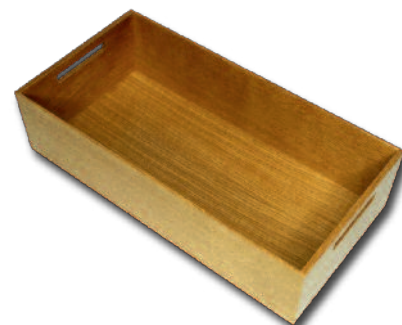

Equipamiento de gaveta

Código	Descripción	Fondo	Ancho	Alto	Acabado	Embalaje

0301378	Cesta rectangular	472	236	120	Roble Natural	1