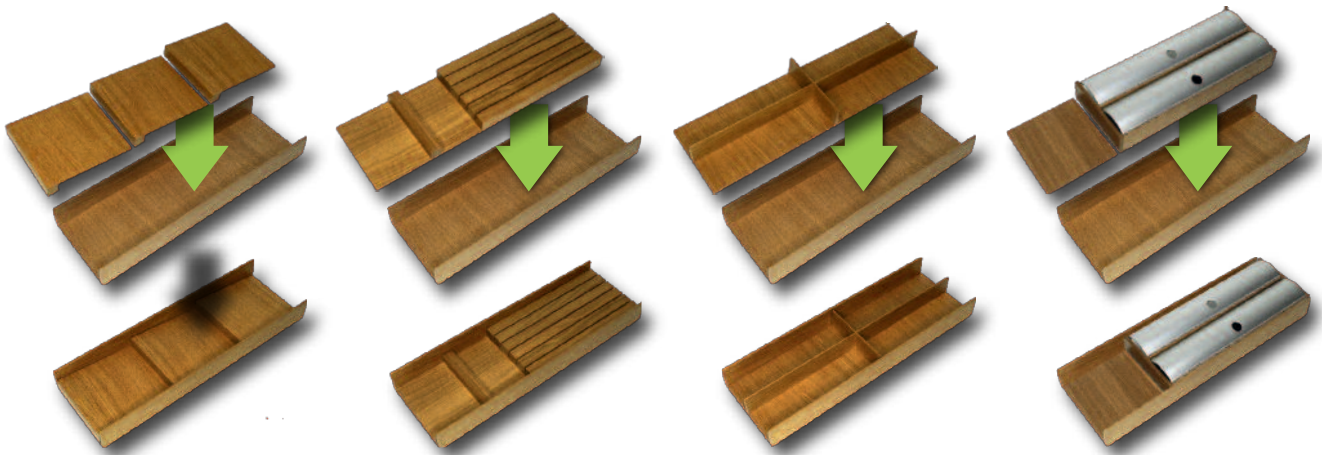

# ESTREMA- DAMENTE VERSÁTIL

Con solo 18 componentes, somos capaces de organizar de manera fresca y versátil cajones y gavetas de diferentes anchos y fondos, pudiendo aplicar en cada caso, diferentes alternativas de equipamiento.

# DIVISIONES FLEXIBLES

Fine Line es una realidad de equipamiento para cajón que juega con los espacios vacíos. Mueve los elementos tanto en sentido vertical como horizontal para equipar con los cajones y gavetas al gusto del mejor diseño. La flexibilidad también está implícita en el propio concepto. Portarrollos, cuchilleros, especieros, todo es posible intercambiando los elementos.

# DETERMINACIÓN DE LAS MEDIDAS

Fine Line, está concebido para el equipamiento de cajones con fondo 473 mm. En la actualidad, gran parte de las opciones de mercado, trabajan con este fondo y las medidas laterales no son mayor problema al tratarse de un programa flexible que no va de lado a lado. Es igual de práctico y estético, en los más actuales cajones de líneas rectas, así como en los tradicionales modelos de marco angular.