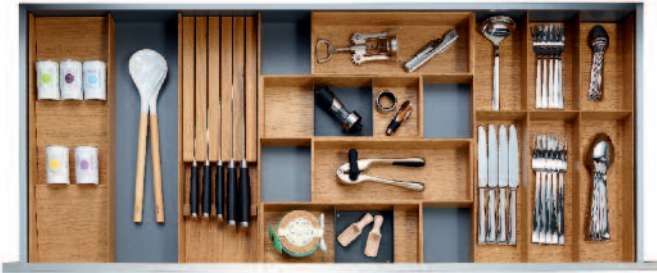

# TUDO EN ORDEN!

Fine Line no es un simple cubertero, en el que los utensilios para comer encuentran su mejor descanso, sino que además, alberga el alojamiento para todo lo necesario dentro de una cocina. Especies, paños, utensilios de mayor tamaño, botes, cápsula de café, etc.