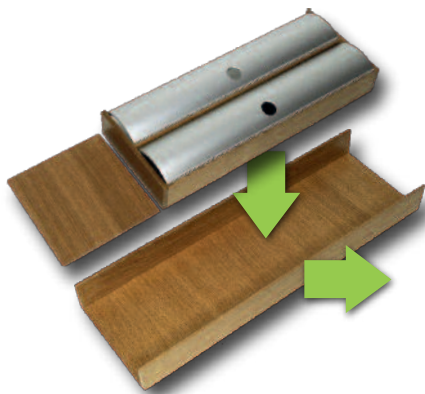

# DIVISIONES FLEXIBLES

Fine Line es una realidad de equipamiento para cajón que juega con los espacios vacíos. Mueve los elementos tanto en sentido vertical como horizontal para equipar con los cajones y gavetas al gusto del mejor diseño. La flexibilidad también está implícita en el propio concepto. Portarrollos, cuchilleros, especieros, todo es posible intercambiando los elementos.