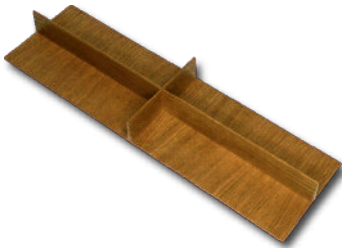

Código	Descripción	Fondo	Ancho	Alto	Acabado	Embalaje
0300378	Divisor	472	137	37,5	Roble Natural	1

Código	Descripción	Fondo	Ancho	Alto	Acabado	Embalaje
0300478	Especiero (3)	472	137	26	Roble Natural	1

Código	Descripción	Fondo	Ancho	Alto	Acabado	Embalaje
0300578	Porta Cuchillos	472	137	26	Roble Natural	1