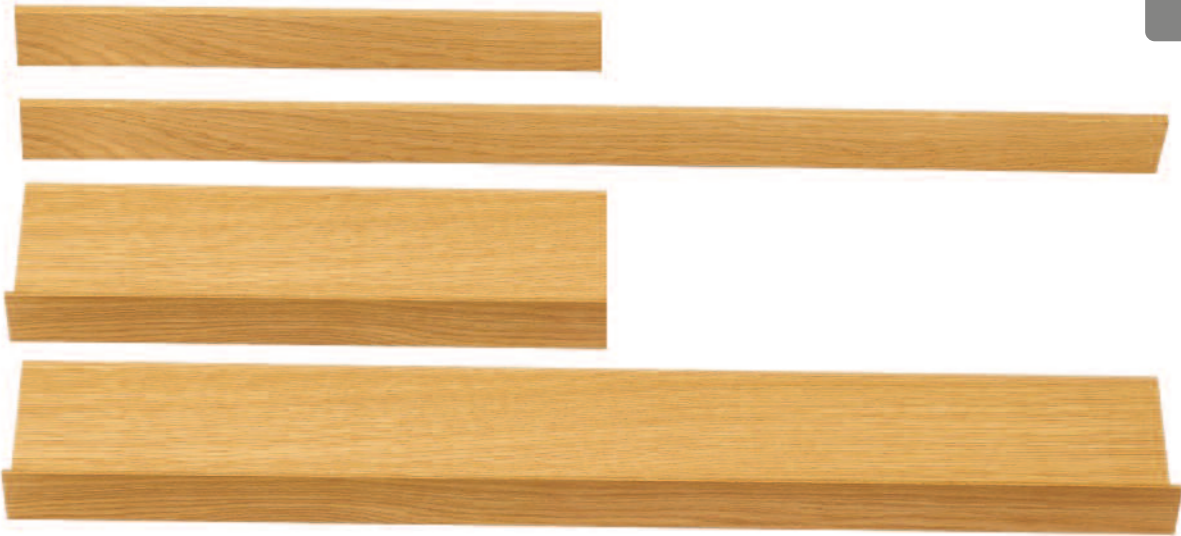

# ESTREMA- DAMENTE VERSÁTIL

Con solo 18 componentes, somos capaces de organizar de manera fresca y versátil cajones y gavetas de diferentes anchos y fondos, pudiendo aplicar en cada caso, diferentes alternativas de equipamiento.