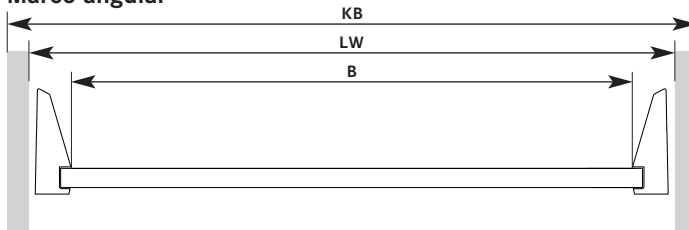

# DIVISIONES FLEXIBLES

Fine Line es una realidad de equipamiento para cajón que juega con los espacios vacíos. Mueve los elementos tanto en sentido vertical como horizontal para equipar con los cajones y gavetas al gusto del mejor diseño. La flexibilidad también está implícita en el propio concepto. Portarrollos, cuchilleros, especieros, todo es posible intercambiando los elementos.

# DETERMINACIÓN DE LAS MEDIDAS

Fine Line, está concebido para el equipamiento de cajones con fondo 473 mm. En la actualidad, gran parte de las opciones de mercado, trabajan con este fondo y las medidas laterales no son mayor problema al tratarse de un programa flexible que no va de lado a lado. Es igual de práctico y estético, en los más actuales cajones de líneas rectas, así como en los tradicionales modelos de marco angular.

Para las versiones NovaPro y Scala de Grass, también es perfectamente válido, incorporando el perfil trasero que complementa a la perfección la medida de los elementos.

	BLUM		GRASS			HETTICH	
	TANDEMBOX	LEGRABOX	VIONARO	NOVA PRO*	DWD-XP	AVANTECH	ARCITECH
<b>B</b>	LW -84 mm	LW -44 mm	LW -44 mm	LW -66 mm	LW -82 mm	LW -40 mm	KB -122 mm
<b>T</b>	NL -28 mm	NL -28 mm	NL -28 mm	NL -21 mm	NL -28 mm	NL -28 mm	NL -28 mm

\* Necesario el distanciador de 7 mm

LW = ancho interno | NL = longitud nominal del cajón | KB = ancho del mueble

Marco angular

Marco recto