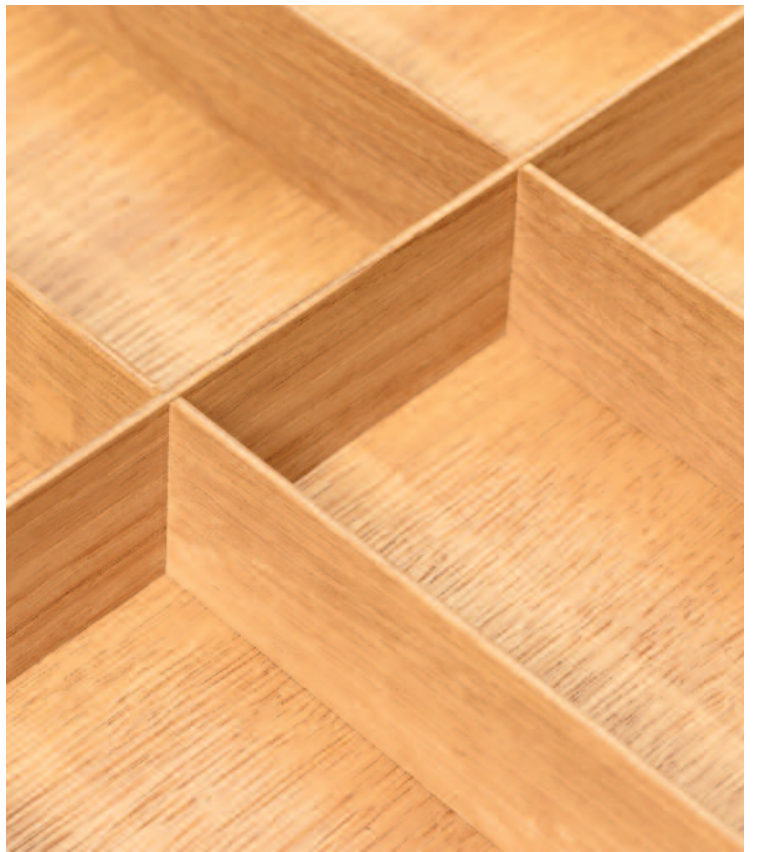

Código	Descripción	Fondo	Ancho	Alto	Acabado	Embalaje
--------	-------------	-------	-------	------	---------	----------

0301578	Porta Platos	180	340	191	Roble Natural	1
---------	--------------	-----	-----	-----	---------------	---