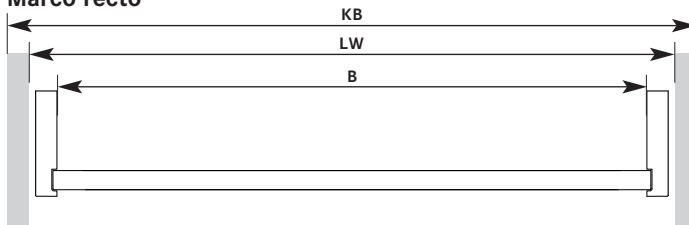

# DETERMINACIÓN DE LAS MEDIDAS

Fine Line, está concebido para el equipamiento de cajones con fondo 473 mm. En la actualidad, gran parte de las opciones de mercado, trabajan con este fondo y las medidas laterales no son mayor problema al tratarse de un programa flexible que no va de lado a lado. Es igual de práctico y estético, en los más actuales cajones de líneas rectas, así como en los tradicionales modelos de marco angular.

Para las versiones NovaPro y Scala de Grass, también es perfectamente válido, incorporando el perfil trasero que complementa a la perfección la medida de los elementos.

	BLUM		GRASS			HETTICH	
	TANDEMBOX	LEGRABOX	VIONARO	NOVA PRO*	DWD-XP	AVANTECH	ARCITECH
<b>B</b>	LW -84 mm	LW -44 mm	LW -44 mm	LW -66 mm	LW -82 mm	LW -40 mm	KB -122 mm
<b>T</b>	NL -28 mm	NL -28 mm	NL -28 mm	NL -21 mm	NL -28 mm	NL -28 mm	NL -28 mm

\* Necesario el distanciador de 7 mm

LW = ancho interno | NL = longitud nominal del cajón | KB = ancho del mueble

Marco angular

Marco recto