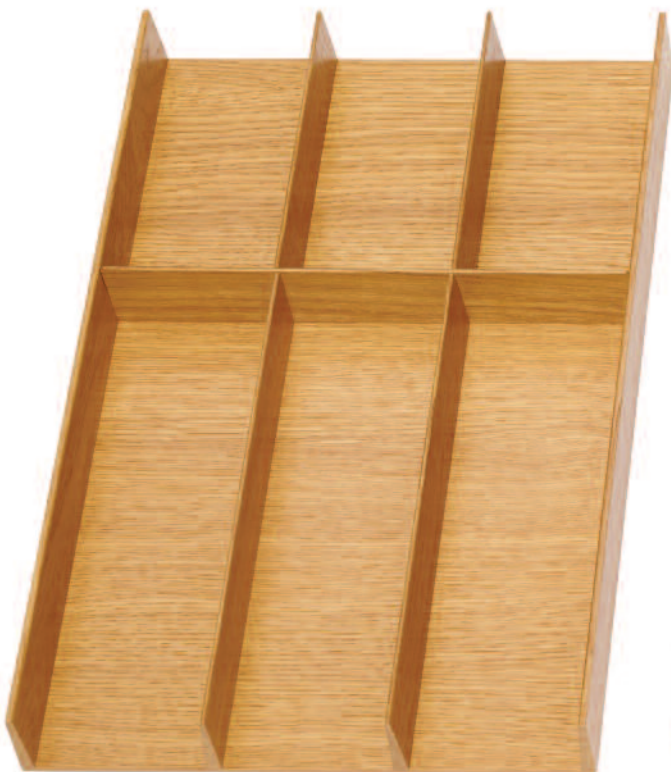

# DIVISIONES FLEXIBLES

Fine Line es una realidad de equipamiento para cajón que juega con los espacios vacíos. Mueve los elementos tanto en sentido vertical como horizontal para equipar con los cajones y gavetas al gusto del mejor diseño. La flexibilidad también está implícita en el propio concepto. Portarrollos, cuchilleros, especieros, todo es posible intercambiando los elementos.