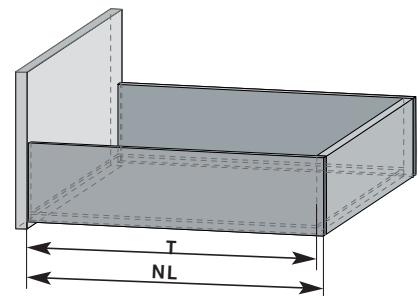

DETERMINACIÓN DE LAS MEDIDAS

Fine Line, está concebido para el equipamiento de cajones con fondo 473 mm. En la actualidad, gran parte de las opciones de mercado, trabajan con este fondo y las medidas laterales no son mayor problema al tratarse de un programa flexible que no va de lado a lado. Es igual de práctico y estético, en los más actuales cajones de líneas rectas, así como en los tradicionales modelos de marco angular.

Para las versiones NovaPro y Scala de Grass, también es perfectamente válido, incorporando el perfil trasero que complementa a la perfección la medida de los elementos.

	BLUM		GRASS			HETTICH	
	TANDEMBOX	LEGRABOX	VIONARO	NOVA PRO*	DWD-XP	AVANTECH	ARCITECH
B	LW -84 mm	LW -44 mm	LW -44 mm	LW -66 mm	LW -82 mm	LW -40 mm	KB -122 mm
T	NL -28 mm	NL -28 mm	NL -28 mm	NL -21 mm	NL -28 mm	NL -28 mm	NL -28 mm

* Necesario el distanciador de 7 mm

LW = ancho interno | NL = longitud nominal del cajón | KB = ancho del mueble

Marco angular