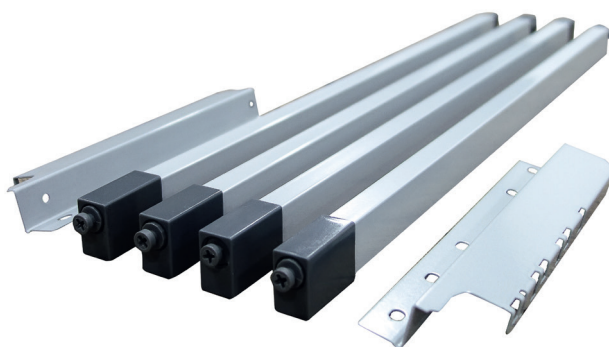

Caronte

Cajones, Guías y Complementos

Cajones, Guías y Complementos Caronte

Caronte - Set frontal cajón / Gaveta interior	4
Set barra cuadrada gaveta	5
Cubertero Linea fondo 473	6
Protector cajón Basic Point - Kits de reciclaje - Maxitecnokit	7

Caronte ■ Set Doble Barra Cuadrada ■ Cajon Interior ■ Gaveta Interior ■ Set Barra Cuadrada

Sus beneficios

- » Presentación en embalaje individual con planos de instalación y componentes incluidos.
- » Sistema de freno protegido por carcasa plástica para evitar agresiones externas.
- » Soportes de fijación frontal metálicos con sistema de montaje rápido.
- » Guías de extracción sincronizada que confieren al cajón un óptimo deslizamiento.
- » Capacidad de carga dinámica de 35 Kg.
- » Óptimo nivel de regulaciones.
- » Simplicidad de montaje y desmontaje.

Set frontal cajón/gaveta interior

Caronte

Set barra cuadrada gaveta

Código	Descripción	Fondo	Ancho	Alto	Acabado	Embalaje
0307620	Kit cajón Caronte	300	---	90	Gris	6
0307720	Kit cajón Caronte	350	---	90	Gris	6
0307820	Kit cajón Caronte	400	---	90	Gris	6
0307920	Kit cajón Caronte	450	---	90	Gris	6
0113920	Kit cajón Caronte	500	---	90	Gris	6
0309820	Set barra cuadrada gaveta	500	---	150	Gris	20
0114020	Set barra cuadrada gaveta	500	---	180	Gris	20
0309020	Set doble barra cuadrada gaveta	500	---	180	Gris	20
0309120	Set frontal cajón interior	---	600	98	Gris	10
0309220	Set frontal cajón interior	---	900	98	Gris	10
0309320	Set frontal cajón interior	---	1200	98	Gris	10
0309520	Set frontal gaveta interior	---	600	222	Gris	10
0309620	Set frontal gaveta interior	---	900	222	Gris	10
0309720	Set frontal gaveta interior	---	1200	222	Gris	10