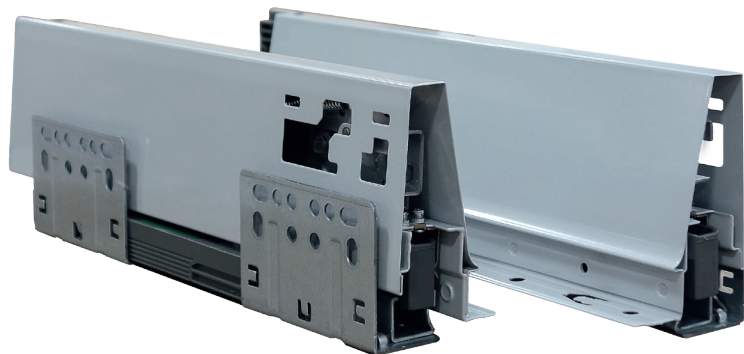

Caronte

Cajones, Guías y Complementos

Cajones, Guías y Complementos Caronte

Caronte - Set frontal cajón / Gaveta interior	4
Set barra cuadrada gaveta	5
Cubertero Linea fondo 473	6
Protector cajón Basic Point - Kits de reciclaje - Maxitecnokit	7

Caronte ■ Set Doble Barra Cuadrada ■ Cajon Interior ■ Gaveta Interior ■ Set Barra Cuadrada

Sus beneficios

- » Presentación en embalaje individual con planos de instalación y componentes incluidos.
- » Sistema de freno protegido por carcasa plástica para evitar agresiones externas.
- » Soportes de fijación frontal metálicos con sistema de montaje rápido.
- » Guías de extracción sincronizada que confieren al cajón un óptimo deslizamiento.
- » Capacidad de carga dinámica de 35 Kg.
- » Óptimo nivel de regulaciones.
- » Simplicidad de montaje y desmontaje.

Set frontal cajón/gaveta interior

Caronte

Set barra cuadrada gaveta

Código	Descripción	Fondo	Ancho	Alto	Acabado	Embalaje
0307620	Kit cajón Caronte	300	---	90	Gris	6
0307720	Kit cajón Caronte	350	---	90	Gris	6
0307820	Kit cajón Caronte	400	---	90	Gris	6
0307920	Kit cajón Caronte	450	---	90	Gris	6
0113920	Kit cajón Caronte	500	---	90	Gris	6
0309820	Set barra cuadrada gaveta	500	---	150	Gris	20
0114020	Set barra cuadrada gaveta	500	---	180	Gris	20
0309020	Set doble barra cuadrada gaveta	500	---	180	Gris	20
0309120	Set frontal cajón interior	---	600	98	Gris	10
0309220	Set frontal cajón interior	---	900	98	Gris	10
0309320	Set frontal cajón interior	---	1200	98	Gris	10
0309520	Set frontal gaveta interior	---	600	222	Gris	10
0309620	Set frontal gaveta interior	---	900	222	Gris	10
0309720	Set frontal gaveta interior	---	1200	222	Gris	10