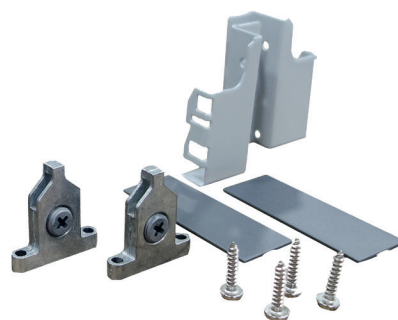

Caronte

Cajones, Guías y Complementos

Cajones, Guías y Complementos Caronte

Caronte - Set frontal cajón / Gaveta interior	4
Set barra cuadrada gaveta	5
Cubertero Linea fondo 473	6
Protector cajón Basic Point - Kits de reciclaje - Maxitecnokit	7

Caronte ■ Set Doble Barra Cuadrada ■ Cajon Interior ■ Gaveta Interior ■ Set Barra Cuadrada

Sus beneficios

- » Presentación en embalaje individual con planos de instalación y componentes incluidos.
- » Sistema de freno protegido por carcasa plástica para evitar agresiones externas.
- » Soportes de fijación frontal metálicos con sistema de montaje rápido.
- » Guías de extracción sincronizada que confieren al cajón un óptimo deslizamiento.
- » Capacidad de carga dinámica de 35 Kg.
- » Óptimo nivel de regulaciones.
- » Simplicidad de montaje y desmontaje.

Set frontal cajón/gaveta interior

Caronte

Set barra cuadrada gaveta

Código	Descripción	Fondo	Ancho	Alto	Acabado	Embalaje
0307620	Kit cajón Caronte	300	---	90	Gris	6
0307720	Kit cajón Caronte	350	---	90	Gris	6
0307820	Kit cajón Caronte	400	---	90	Gris	6
0307920	Kit cajón Caronte	450	---	90	Gris	6
0113920	Kit cajón Caronte	500	---	90	Gris	6
0309820	Set barra cuadrada gaveta	500	---	150	Gris	20
0114020	Set barra cuadrada gaveta	500	---	180	Gris	20
0309020	Set doble barra cuadrada gaveta	500	---	180	Gris	20
0309120	Set frontal cajón interior	---	600	98	Gris	10
0309220	Set frontal cajón interior	---	900	98	Gris	10
0309320	Set frontal cajón interior	---	1200	98	Gris	10
0309520	Set frontal gaveta interior	---	600	222	Gris	10
0309620	Set frontal gaveta interior	---	900	222	Gris	10
0309720	Set frontal gaveta interior	---	1200	222	Gris	10