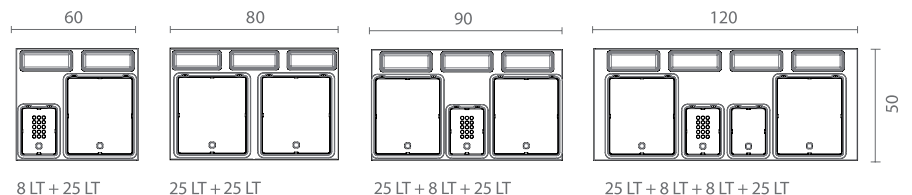

Set frontal cajón/gaveta interior

Caronte

Set barra cuadrada gaveta

Código	Descripción	Fondo	Ancho	Alto	Acabado	Embalaje
0307620	Kit cajón Caronte	300	---	90	Gris	6
0307720	Kit cajón Caronte	350	---	90	Gris	6
0307820	Kit cajón Caronte	400	---	90	Gris	6
0307920	Kit cajón Caronte	450	---	90	Gris	6
0113920	Kit cajón Caronte	500	---	90	Gris	6
0309820	Set barra cuadrada gaveta	500	---	150	Gris	20
0114020	Set barra cuadrada gaveta	500	---	180	Gris	20
0309020	Set doble barra cuadrada gaveta	500	---	180	Gris	20
0309120	Set frontal cajón interior	---	600	98	Gris	10
0309220	Set frontal cajón interior	---	900	98	Gris	10
0309320	Set frontal cajón interior	---	1200	98	Gris	10
0309520	Set frontal gaveta interior	---	600	222	Gris	10
0309620	Set frontal gaveta interior	---	900	222	Gris	10
0309720	Set frontal gaveta interior	---	1200	222	Gris	10

Protector cajón Basic Point

Point Gris

Código	Descripción	Longitud	Fondo	Acabado	Embalaje
0310520	Protector Point	20 mts	480	Gris	1 rollo

Kits de reciclaje

Código	Mueble	Fondo	Ancho	Alto	Litros	Acabado	Embalaje
0412220	600	420/490	465/540	300	34	Gris	1
0412320	800	420/490	700/730	300	51	Gris	1
0412420	900	420/490	790/840	300	51	Gris	1
0412020	1000	420/490	890/940	300	51	Gris	1
0412120	1200	420/490	1090/1140	300	51	Gris	1

Maxitecnokit

Código	Descripción	Mueble	Fondo	Alto	Litros	Acabado	Embalaje
0451789	Maxitecnokit	600	473	260	33	Ínox/Gris	1
0451889	Maxitecnokit	800	473	260	50	Ínox/Gris	1
0451989	Maxitecnokit	900	473	260	58	Ínox/Gris	1
0452089	Maxitecnokit	1200	473	260	66	Ínox/Gris	1