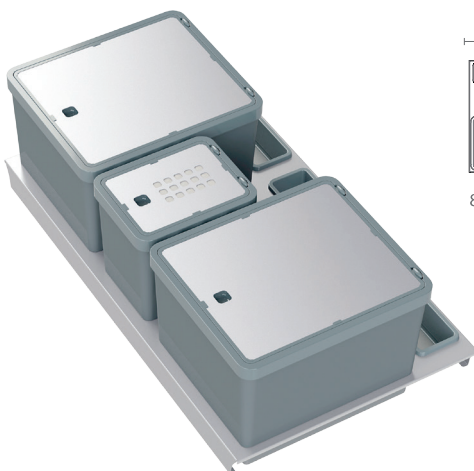

Maxitecnokit

Código	Descripción	Mueble	Fondo	Alto	Litros	Acabado	Embalaje
0451789	Maxitecnokit	600	473	260	33	Ínox/Gris	1
0451889	Maxitecnokit	800	473	260	50	Ínox/Gris	1
0451989	Maxitecnokit	900	473	260	58	Ínox/Gris	1
0452089	Maxitecnokit	1200	473	260	66	Ínox/Gris	1