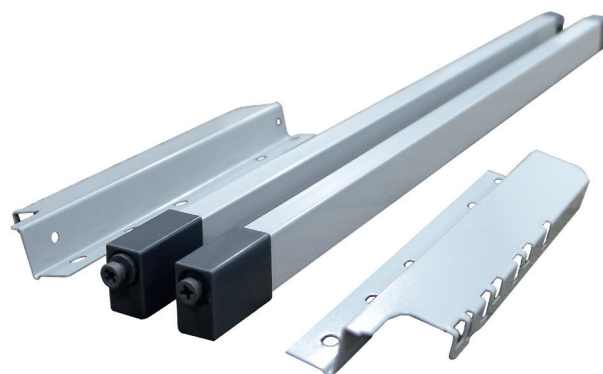

Caronte

Cajones, Guías y Complementos

Cajones, Guías y Complementos Caronte

Caronte - Set frontal cajón / Gaveta interior	4
Set barra cuadrada gaveta	5
Cubertero Linea fondo 473	6
Protector cajón Basic Point - Kits de reciclaje - Maxitecnokit	7

Caronte ■ Set Doble Barra Cuadrada ■ Cajon Interior ■ Gaveta Interior ■ Set Barra Cuadrada

Sus beneficios

- » Presentación en embalaje individual con planos de instalación y componentes incluidos.
- » Sistema de freno protegido por carcasa plástica para evitar agresiones externas.
- » Soportes de fijación frontal metálicos con sistema de montaje rápido.
- » Guías de extracción sincronizada que confieren al cajón un óptimo deslizamiento.
- » Capacidad de carga dinámica de 35 Kg.
- » Óptimo nivel de regulaciones.
- » Simplicidad de montaje y desmontaje.

Set frontal cajón/gaveta interior

Caronte

Set barra cuadrada gaveta

Código	Descripción	Fondo	Ancho	Alto	Acabado	Embalaje
0307620	Kit cajón Caronte	300	---	90	Gris	6
0307720	Kit cajón Caronte	350	---	90	Gris	6
0307820	Kit cajón Caronte	400	---	90	Gris	6
0307920	Kit cajón Caronte	450	---	90	Gris	6
0113920	Kit cajón Caronte	500	---	90	Gris	6
0309820	Set barra cuadrada gaveta	500	---	150	Gris	20
0114020	Set barra cuadrada gaveta	500	---	180	Gris	20
0309020	Set doble barra cuadrada gaveta	500	---	180	Gris	20
0309120	Set frontal cajón interior	---	600	98	Gris	10
0309220	Set frontal cajón interior	---	900	98	Gris	10
0309320	Set frontal cajón interior	---	1200	98	Gris	10
0309520	Set frontal gaveta interior	---	600	222	Gris	10
0309620	Set frontal gaveta interior	---	900	222	Gris	10
0309720	Set frontal gaveta interior	---	1200	222	Gris	10