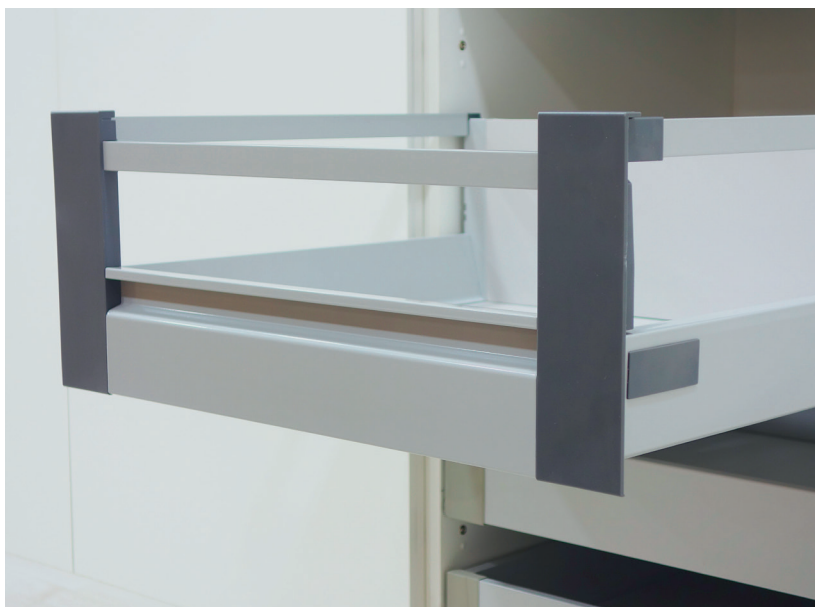

Caronte

Cajones, Guías y Complementos

Cajones, Guías y Complementos Caronte

Caronte - Set frontal cajón / Gaveta interior	4
Set barra cuadrada gaveta	5
Cubertero Linea fondo 473	6
Protector cajón Basic Point - Kits de reciclaje - Maxitecnokit	7

Caronte ■ Set Doble Barra Cuadrada ■ Cajon Interior ■ Gaveta Interior ■ Set Barra Cuadrada

Sus beneficios

- » Presentación en embalaje individual con planos de instalación y componentes incluidos.
- » Sistema de freno protegido por carcasa plástica para evitar agresiones externas.
- » Soportes de fijación frontal metálicos con sistema de montaje rápido.
- » Guías de extracción sincronizada que confieren al cajón un óptimo deslizamiento.
- » Capacidad de carga dinámica de 35 Kg.
- » Óptimo nivel de regulaciones.
- » Simplicidad de montaje y desmontaje.

Set frontal cajón/gaveta interior

Caronte

Set barra cuadrada gaveta

Código	Descripción	Fondo	Ancho	Alto	Acabado	Embalaje
0307620	Kit cajón Caronte	300	---	90	Gris	6
0307720	Kit cajón Caronte	350	---	90	Gris	6
0307820	Kit cajón Caronte	400	---	90	Gris	6
0307920	Kit cajón Caronte	450	---	90	Gris	6
0113920	Kit cajón Caronte	500	---	90	Gris	6
0309820	Set barra cuadrada gaveta	500	---	150	Gris	20
0114020	Set barra cuadrada gaveta	500	---	180	Gris	20
0309020	Set doble barra cuadrada gaveta	500	---	180	Gris	20
0309120	Set frontal cajón interior	---	600	98	Gris	10
0309220	Set frontal cajón interior	---	900	98	Gris	10
0309320	Set frontal cajón interior	---	1200	98	Gris	10
0309520	Set frontal gaveta interior	---	600	222	Gris	10
0309620	Set frontal gaveta interior	---	900	222	Gris	10
0309720	Set frontal gaveta interior	---	1200	222	Gris	10