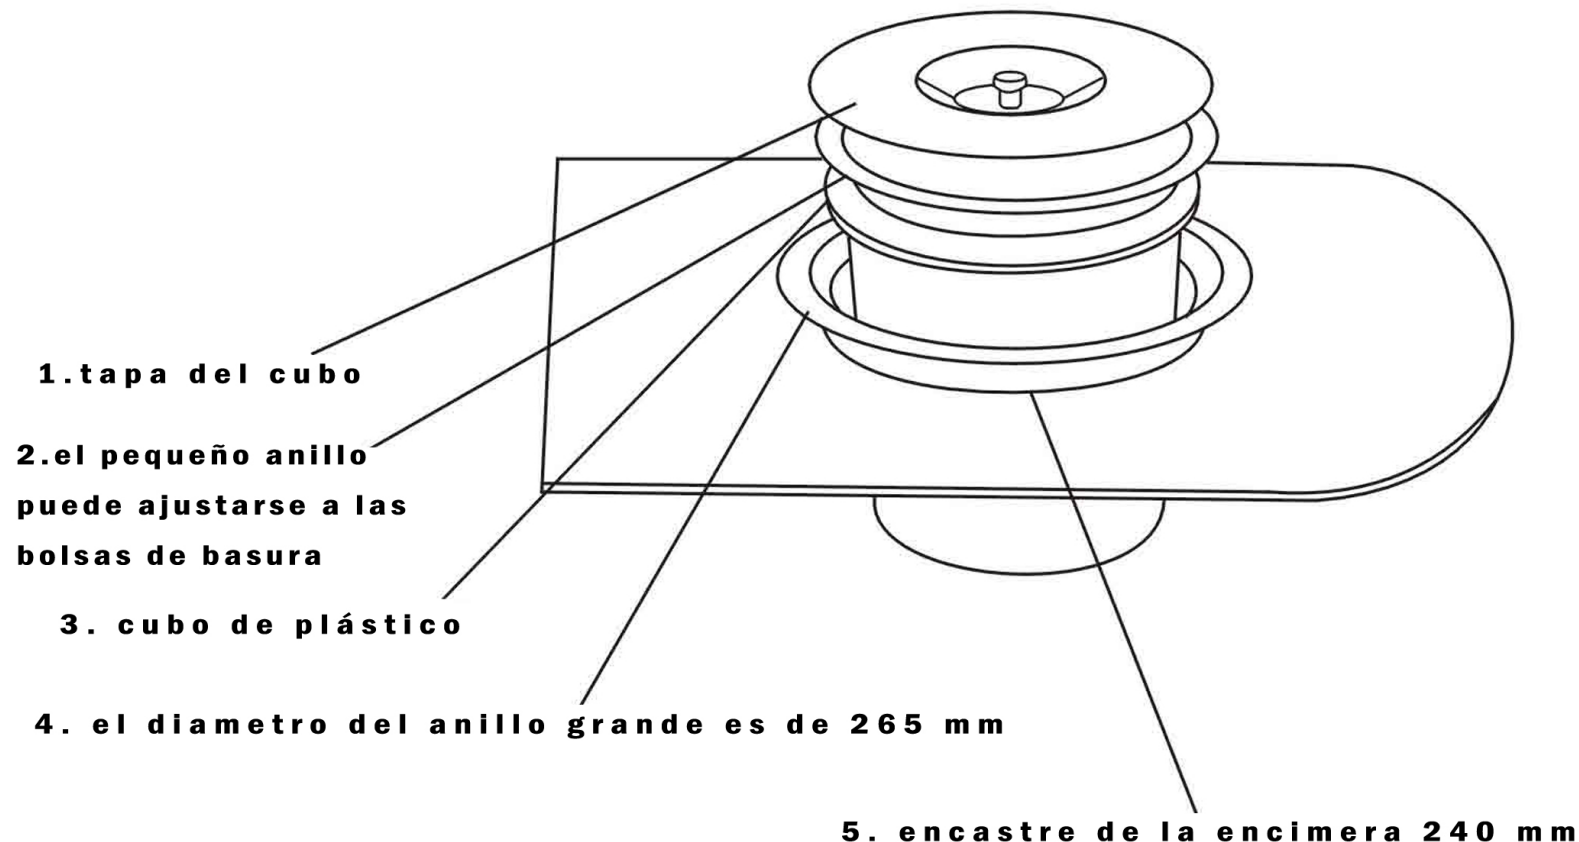

ANLEITUNG - (*instrucciones de montaje*)

MÜLLBEUTEL UND FÜR HOB

CUBO DE BASURA PARA ENCIMERA

KAUTÄT

* DIESE ART EIGNET SICH FÜR DIE INSTALLATION VON RAST AUF IHRER KÜCHENARBEITSPLATTE

**ESTE CUBO ESTÁ INDICADO PARA INSTALARSE MEDIANTE ENCASTRE EN LA ENCIMERA DE TU COCINA*

IMPORTANTE; ENCASTRE DE ENCIMERA 240 mm