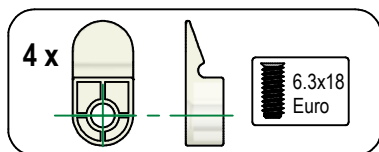

Serie Easy - Easy Range

Cesto portabiancheria per porta a ribalta
Linen Basket for sloping door

Art. 125

125 / 30 - 30 G

Finitura / Finish

G	Cesto Verniciato Grigio / Grey Painted Basket
C	Cesto Cromato / Chromed Basket

Profondità / Depth

	B [mm]
30	260

Larghezza / Width

L (cm)	A [mm]
30	250
35	300
40	350
45	400
50	450
60	550

Caratteristiche Principali

Main Features

o Cromatura Galvanica con assenza totale di residui tossici
o Verniciatura Epossidica Termoidurente non tossica
o Materiale Tondino metallico: Ferro Fe360 vari diametri