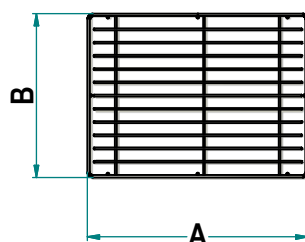

Serie Easy - Easy Range

Cesto portabiancheria per porta a ribalta
Linen Basket for sloping door

Art. 125

125 / 30 - 30 G

Finitura / Finish

G	Cesto Verniciato Grigio / Grey Painted Basket
C	Cesto Cromato / Chromed Basket

Profondità / Depth

	B [mm]
30	260

Larghezza / Width

L (cm)	A [mm]
30	250
35	300
40	350
45	400
50	450
60	550

Caratteristiche Principali

Main Features

o Cromatura Galvanica con assenza totale di residui tossici
o Verniciatura Epossidica Termoidurente non tossica
o Materiale Tondino metallico: Ferro Fe360 vari diametri