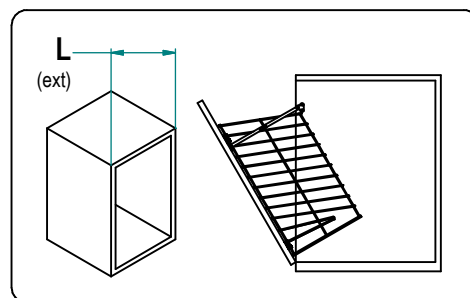

Serie Easy - Easy Range

Cesto portabiancheria per porta a ribalta
Linen Basket for sloping door

Art. 125

125 / 30 - 30 G

Finitura / Finish

G	Cesto Verniciato Grigio / Grey Painted Basket
C	Cesto Cromato / Chromed Basket

Profondità / Depth

	B [mm]
30	260

Larghezza / Width

L (cm)	A [mm]
30	250
35	300
40	350
45	400
50	450
60	550

Caratteristiche Principali

Main Features

o Cromatura Galvanica con assenza totale di residui tossici
o Verniciatura Epossidica Termoidurente non tossica
o Materiale Tondino metallico: Ferro Fe360 vari diametri