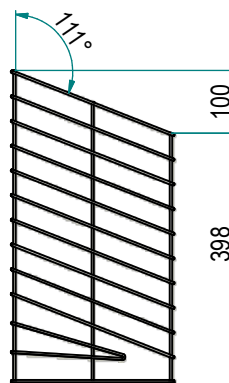

Serie Easy - Easy Range

Cesto portabiancheria per porta a ribalta
Linen Basket for sloping door

Art. 125

125 / 30 - 30 G

Finitura / Finish

G	Cesto Verniciato Grigio / Grey Painted Basket
C	Cesto Cromato / Chromed Basket

Profondità / Depth

	B [mm]
30	260

Larghezza / Width

L (cm)	A [mm]
30	250
35	300
40	350
45	400
50	450
60	550

Caratteristiche Principali

Main Features

o Cromatura Galvanica con assenza totale di residui tossici
o Verniciatura Epossidica Termoidurente non tossica
o Materiale Tondino metallico: Ferro Fe360 vari diametri