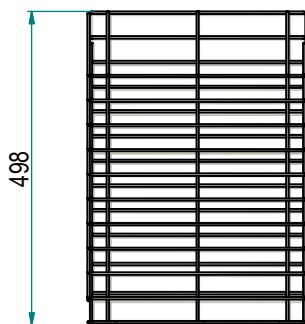

Serie Easy - Easy Range

Cesto portabiancheria per porta a ribalta
Linen Basket for sloping door

Art. 125

125 / 30 - 30 G

Finitura / Finish

G	Cesto Verniciato Grigio / Grey Painted Basket
C	Cesto Cromato / Chromed Basket

Profondità / Depth

	B [mm]
30	260

Larghezza / Width

L (cm)	A [mm]
30	250
35	300
40	350
45	400
50	450
60	550

Caratteristiche Principali

Main Features

o Cromatura Galvanica con assenza totale di residui tossici
o Verniciatura Epossidica Termoidurente non tossica
o Materiale Tondino metallico: Ferro Fe360 vari diametri