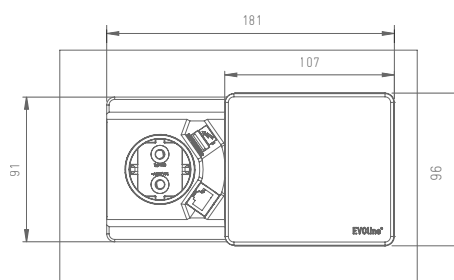

EVoline[®] Square80

Kabeldurchführungen mit einem Durchmesser von 80 mm sind bei Schreibtischen Standard. Die serienmäßige Öffnung in der Tischplatte kann allerdings mehr bieten als ein Loch mit Deckel:

Der EVoline Square80 bringt im 80mm-Durchmesser eine Steckdose, einen USB-Charger und einen Netzwerkanschluss unter. Selbst im geschlossenen Zustand macht der EVoline Square80 ein smartes Angebot:

Der Schiebedeckel ist in der Qi-Version als induktive Ladestation ausgelegt, auf der geeignete Handys kabellos aufgeladen werden können.

Maße in mm

Gehäuse	Kunststoff, schwarz, weiß
Schiebedeckel	Kunststoff, schwarz, weiß, lackiert
Installationsart	Einbau, Bohrung Ø 80 mm
Plattenstärke	10 – 50 mm

EVoline[®] Square80

EVoline®

ePlace Design