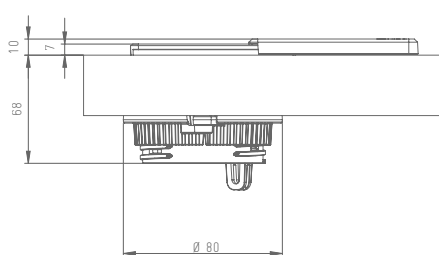

EVoline[®] Square80

Kabeldurchführungen mit einem Durchmesser von 80 mm sind bei Schreibtischen Standard. Die serienmäßige Öffnung in der Tischplatte kann allerdings mehr bieten als ein Loch mit Deckel:

Der EVoline Square80 bringt im 80mm-Durchmesser eine Steckdose, einen USB-Charger und einen Netzwerkanschluss unter. Selbst im geschlossenen Zustand macht der EVoline Square80 ein smartes Angebot:

Der Schiebedeckel ist in der Qi-Version als induktive Ladestation ausgelegt, auf der geeignete Handys kabellos aufgeladen werden können.

Maße in mm

Gehäuse	Kunststoff, schwarz, weiß
Schiebedeckel	Kunststoff, schwarz, weiß, lackiert
Installationsart	Einbau, Bohrung Ø 80 mm
Plattenstärke	10 – 50 mm

EVoline[®] Square80

EVoline®

ePlace Design