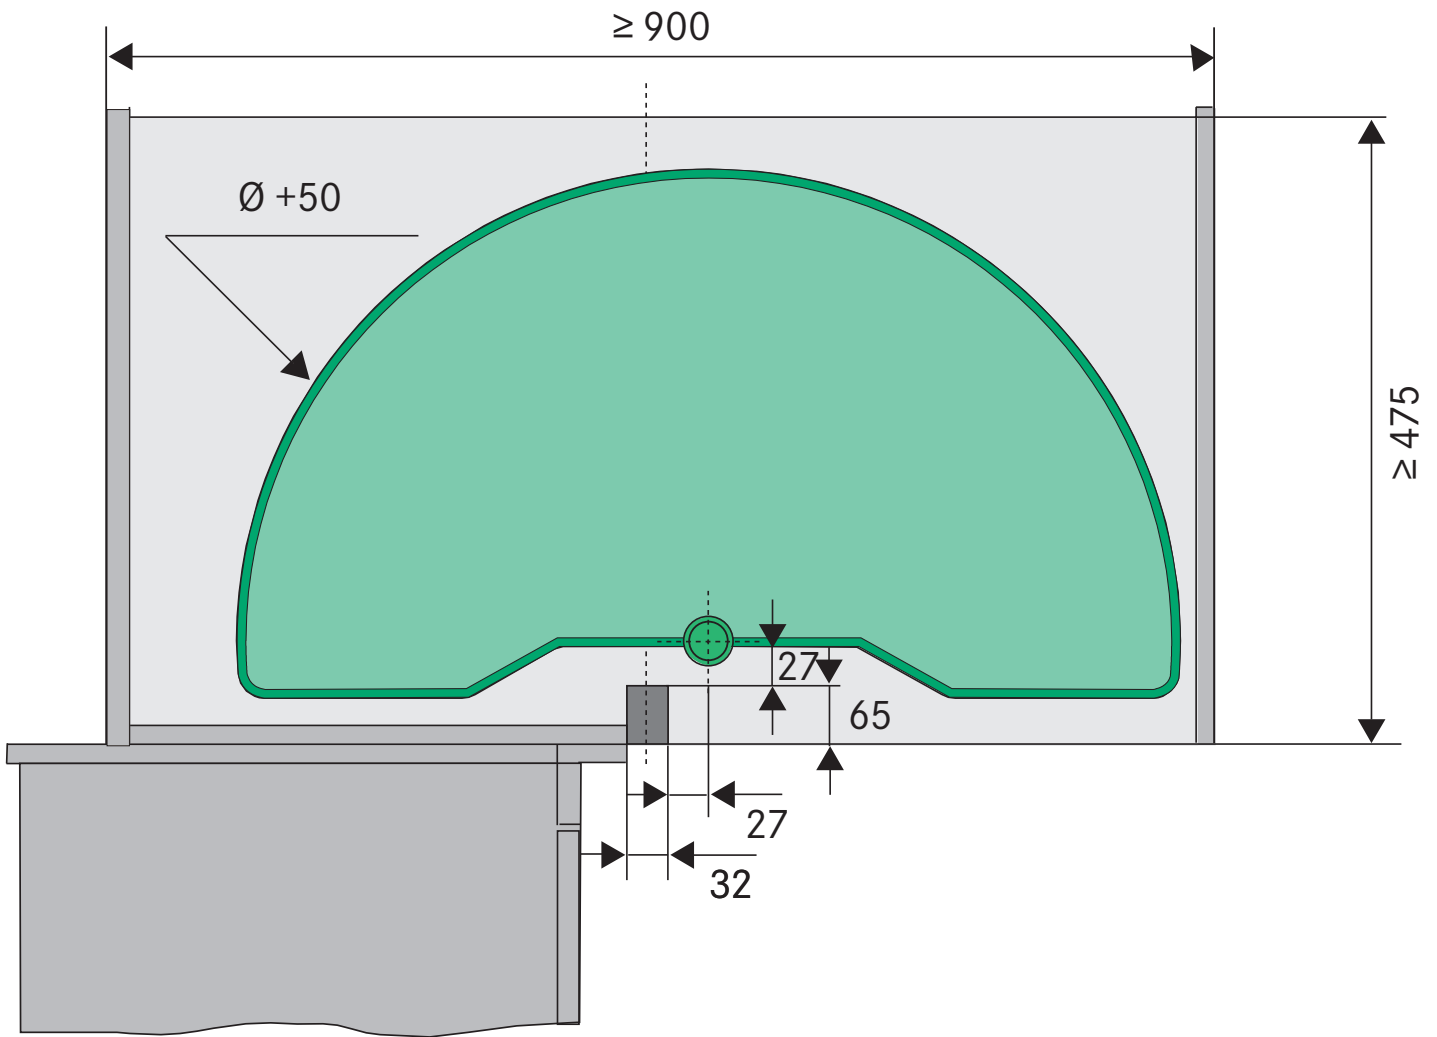

# Mueble bajo de esquina de 90 cm

Medidas en mm