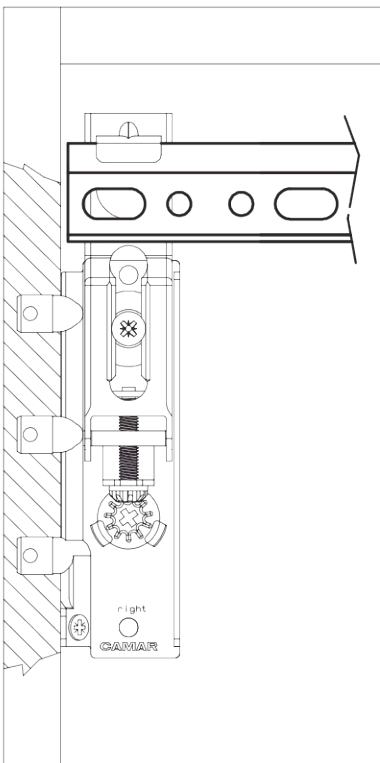

818 32 Z1 D1

DX
SX

www.camar.it/warning

9		BRACKET  PLATE BP 15,5mm	874  559	875 AC Z1 00 47  560 875 AC Z1 00 60  561 875 AC Z1 20 32  562 875 AC Z1 20 32 IP  562 890 AC 01 40 LS  571	876  563
			875 AC Z1 LA 60  560		
9		BRACKET  PLATE BP 19,5mm			
9			810 15  545 810 16  545		