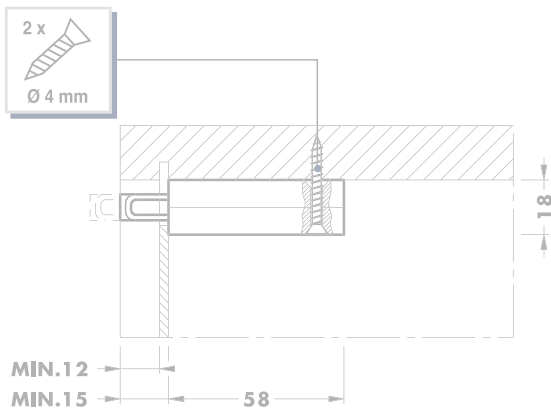

# 802 16 □ VI 00

01  
04  
55

**SOON**  
DISCONTINUED

			586-587 <a href="http://www.camar.it/warning">www.camar.it/warning</a>
--	--	--	---

10 mm	15 mm		ABS	Fe
-------	-------	--	-----	----

200

6000

6000