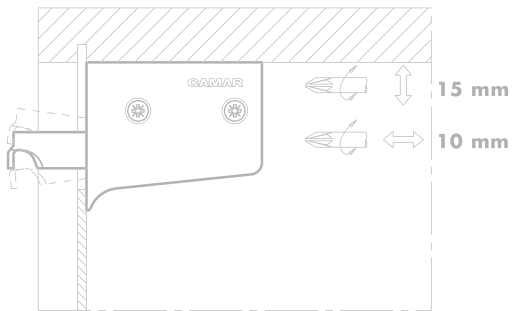

# 802 16 □ VI 00

01  
04  
55

**SOON**  
DISCONTINUED

			586-587 <a href="http://www.camar.it/warning">www.camar.it/warning</a>
--	--	--	---

10 mm	15 mm		ABS	Fe
-------	-------	--	-----	----

200

6000

6000