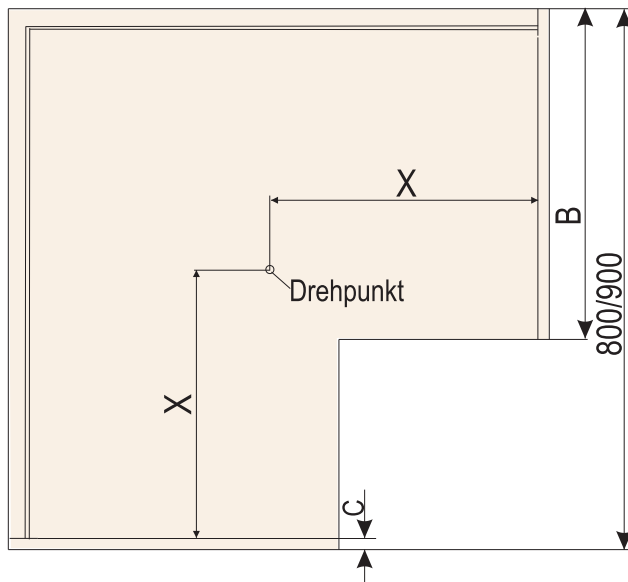

1

Oberbodenwinkel
 Art.Nr. 006943 0009
 für REVO 90° und REVO 45°

B	545			550			555			560		
C	16	18	19	16	18	19	16	18	19	16	18	19
x 90er	429,5	427,5	426,5	424,5	422,5	421,5	419,5	417,5	416,5	414,5	412,5	411,5
x 80er	379,5	377,5	376,5	374,5	372,5	371,5	369,5	367,5	366,5	364,5	362,5	361,5

2

90er

80er

Seitenwandtiefe (B)	
560	1
555	2
550	3
545	4

Seitenwandtiefe (B)	
545	1
550	2
555	3
560	4