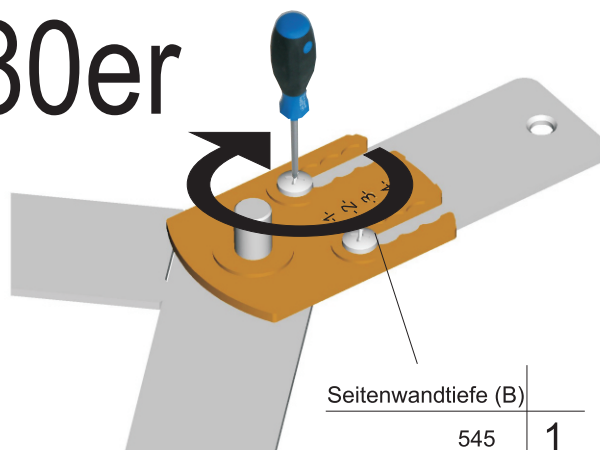

1

Oberbodenwinkel
 Art.Nr. 006943 0009
 für REVO 90° und REVO 45°

B	545			550			555			560		
C	16	18	19	16	18	19	16	18	19	16	18	19
x 90er	429,5	427,5	426,5	424,5	422,5	421,5	419,5	417,5	416,5	414,5	412,5	411,5
x 80er	379,5	377,5	376,5	374,5	372,5	371,5	369,5	367,5	366,5	364,5	362,5	361,5

2

90er

80er

Seitenwandtiefe (B)	
560	1
555	2
550	3
545	4

Seitenwandtiefe (B)	
545	1
550	2
555	3
560	4