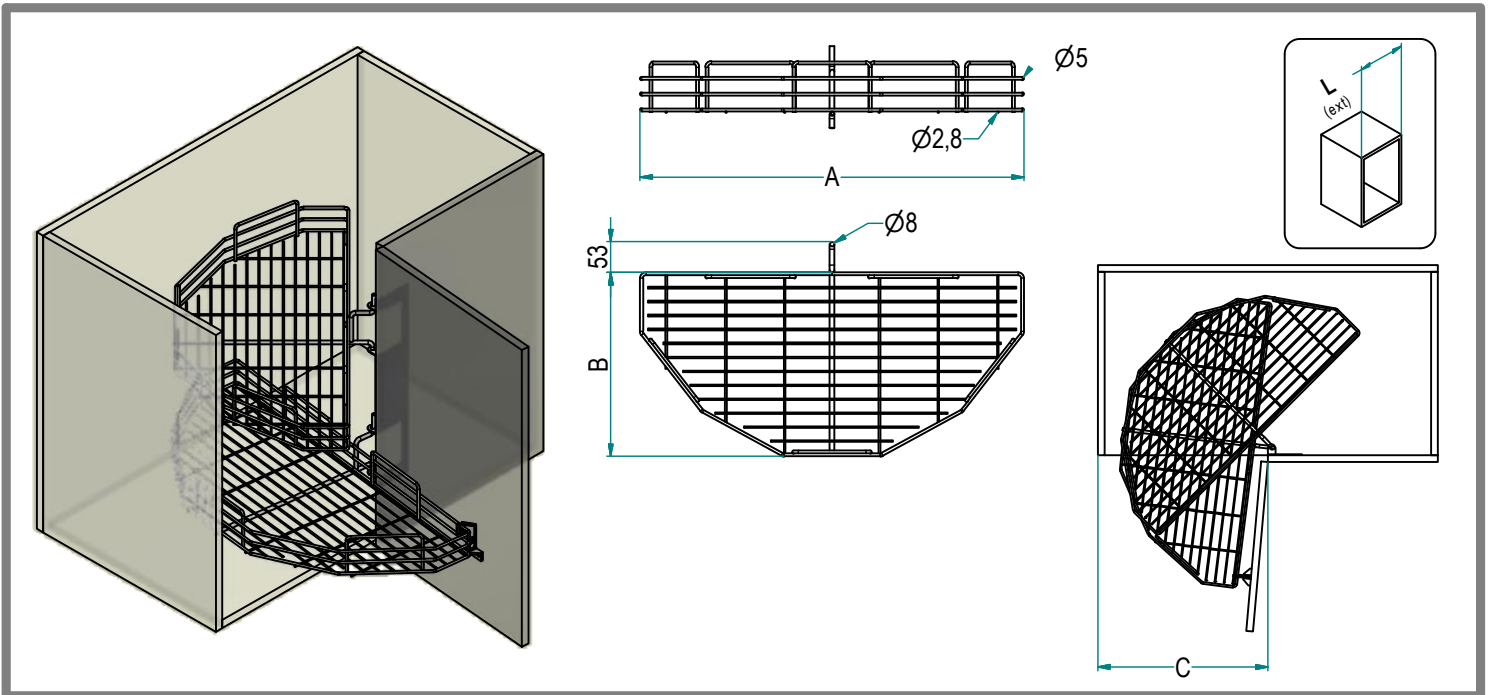

Serie Easy - Easy Range

Cesto Mezzaluna - Half Moon Basket

Art. 301

301 / 66 C S1-5

(vuoto)	senza staffe anta
-5	con staffa S5 trascinamento anta

Dimensioni / Dimensions

	A [mm]	B [mm]	C [mm]
66	660	316	400
76	760	346	450

C	Cromo - Imballo a 10
G	Verniciato Grigio - Imballo a 10
PC	Cromo - Imballo Singolo
PG	Verniciato Grigio - Imballo Singolo
T	Titanio - Imballo a 10

(vuoto)	senza staffe
S1	staffe S1 doppia
S3	staffa S3 singola
S6	staffa S6 singola
S7	staffa S7 singola

S1

S2

S3

S4

S5

Caratteristiche Principali

Main Features

- Tondino delle griglie in Acciaio Inox AISI 304
- Trattamento di elettrolucidatura acciaio Inox per conferire brillantezza senza alterare le proprietà