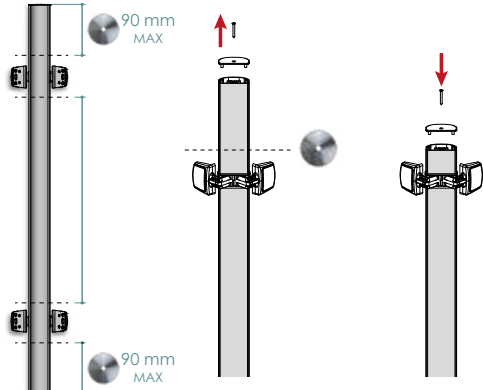

Contenido de la caja;

juego de escuadras para tirador uñero
set of angles for profile handle

personalizable con lámina plana (ancho 31mm; grueso < 3 mm)
customizable with flat sheet (width 31mm; thickness < 3mm)

se puede cortar - can be cut - can be joined

se puede unir
can be joined

disponible tira curva de 2,40 m para decoración completa sin junta.
2.40m strip available for complete decoration with no joint.