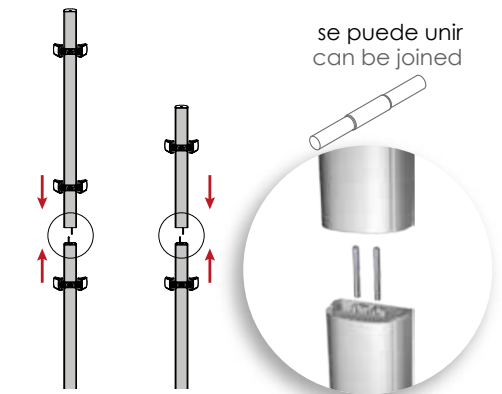

Contenido de la caja;

juego de escuadras para tirador uñero
set of angles for profile handle

personalizable con lámina plana (ancho 31mm; grueso < 3 mm)
customizable with flat sheet (width 31mm; thickness < 3mm)

se puede cortar - can be cut - can be joined

se puede unir
can be joined

disponible tira curva de 2,40 m para decoración completa sin junta.
2.40m strip available for complete decoration with no joint.