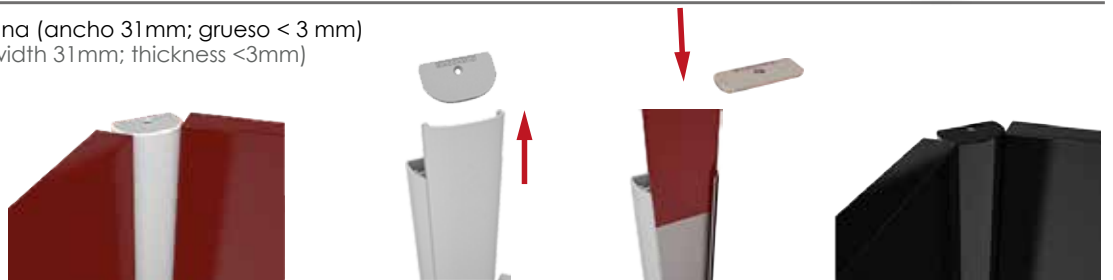

Contenido de la caja;

juego de escuadras para tirador uñero
set of angles for profile handle

personalizable con lámina plana (ancho 31mm; grueso < 3 mm)
customizable with flat sheet (width 31mm; thickness < 3mm)

se puede cortar - can be cut - can be joined

se puede unir
can be joined

disponible tira curva de 2,40 m para decoración completa sin junta.
2.40m strip available for complete decoration with no joint.