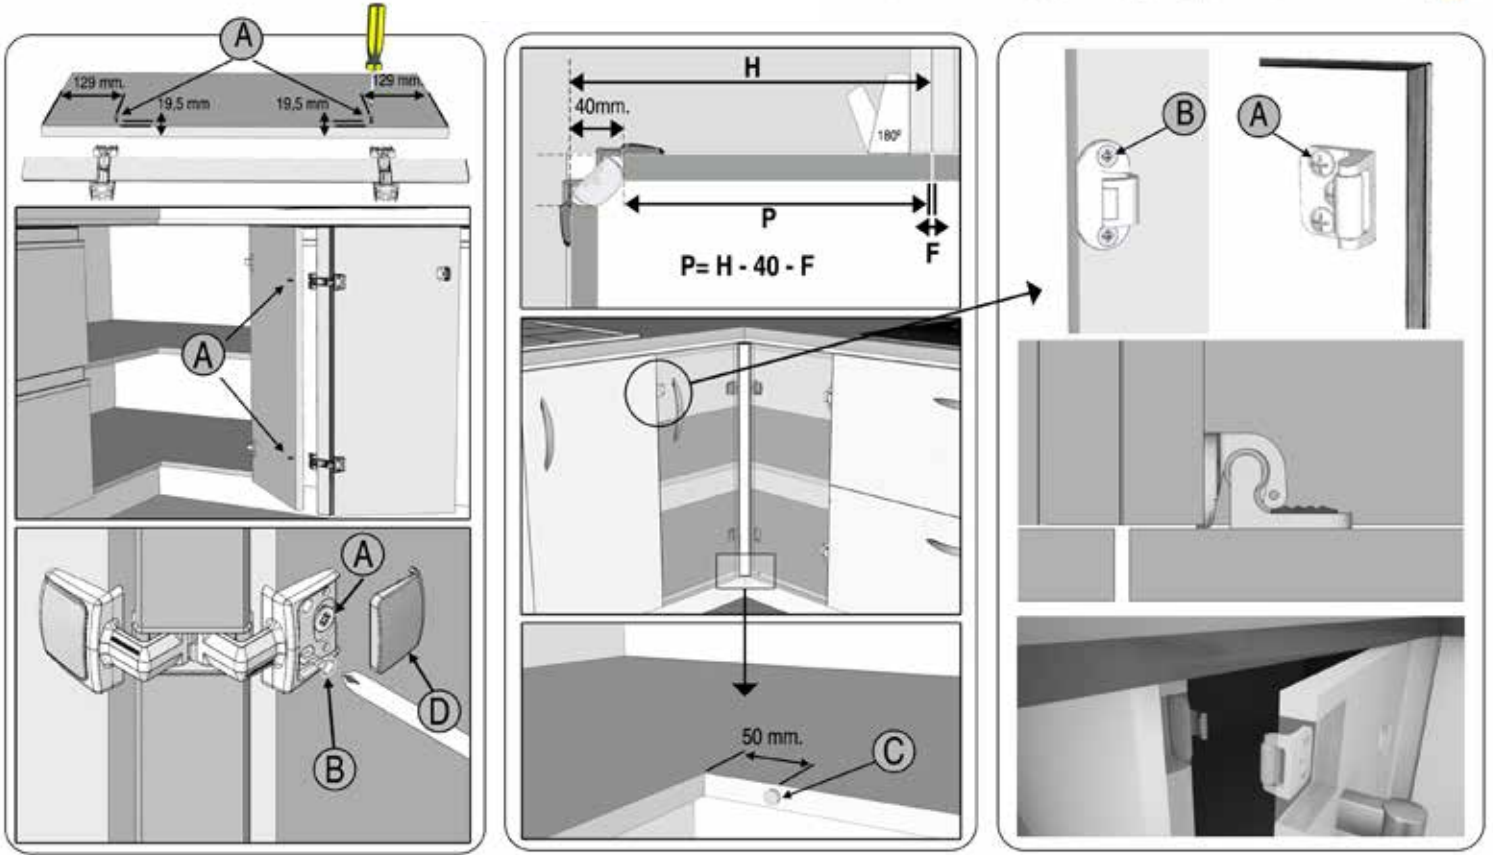

Contenido de la caja;

juego de escuadras para tirador uñero
set of angles for profile handle

personalizable con lámina plana (ancho 31mm; grueso < 3 mm)
customizable with flat sheet (width 31mm; thickness < 3mm)

se puede cortar - can be cut - can be joined

se puede unir
can be joined

disponible tira curva de 2,40 m para decoración completa sin junta.
2.40m strip available for complete decoration with no joint.