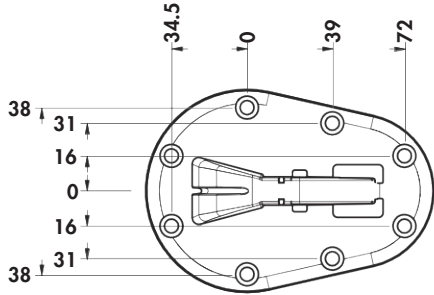

656 Click

Ø50mm

+30mm
0mm

A0 - C1 - NS - ST - TG - 01 - 02
19 - 64 - 71 - 77

351

1 x	
8 x	

656 70 □ C1 RN

Hcm

12 108 12

656 70 □ T1 RN

Hcm

16 192 16

4 x	
32 x	

656 70 □ B4 RN

Hcm

4 48 4