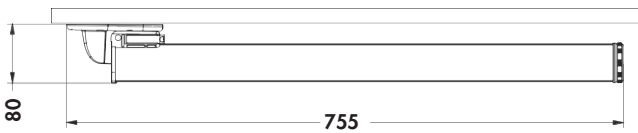

656 Click

Ø50mm

+30mm
0mm

A0 - C1 - NS - ST - TG - 01 - 02
19 - 64 - 71 - 77

351

1 x	
8 x	

656 70 □ C1 RN

Hcm

12 108 12

656 70 □ T1 RN

Hcm

16 192 16

4 x	
32 x	

656 70 □ B4 RN

Hcm

4 48 4