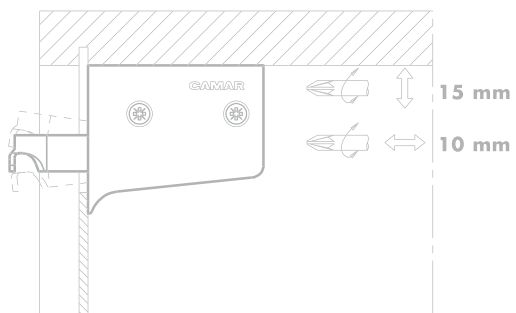

804 16 □ VI 00

01
02
04
05

SOON
DISCONTINUED

			586-587 www.camar.it/warning
--	--	--	---

10 mm	15 mm		ABS	Fe
-------	-------	--	-----	----

200	6000	6000
-----	------	------

9		870	873	874	875
		558	559	559	560-562

880	890 AC 00 60 LS	569
566	890 AC 01 00 LS	570