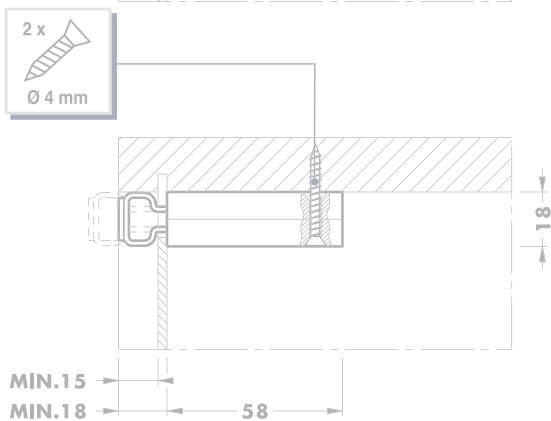

804 16 □ VI 00

01
02
04
05

SOON
DISCONTINUED

			586-587 www.camar.it/warning
--	--	--	---

10 mm	15 mm		ABS	Fe
-------	-------	--	-----	----

200	6000	6000
-----	------	------

9		870	873	874	875
		558	559	559	560-562

880	890 AC 00 60 LS	569
566	890 AC 01 00 LS	570