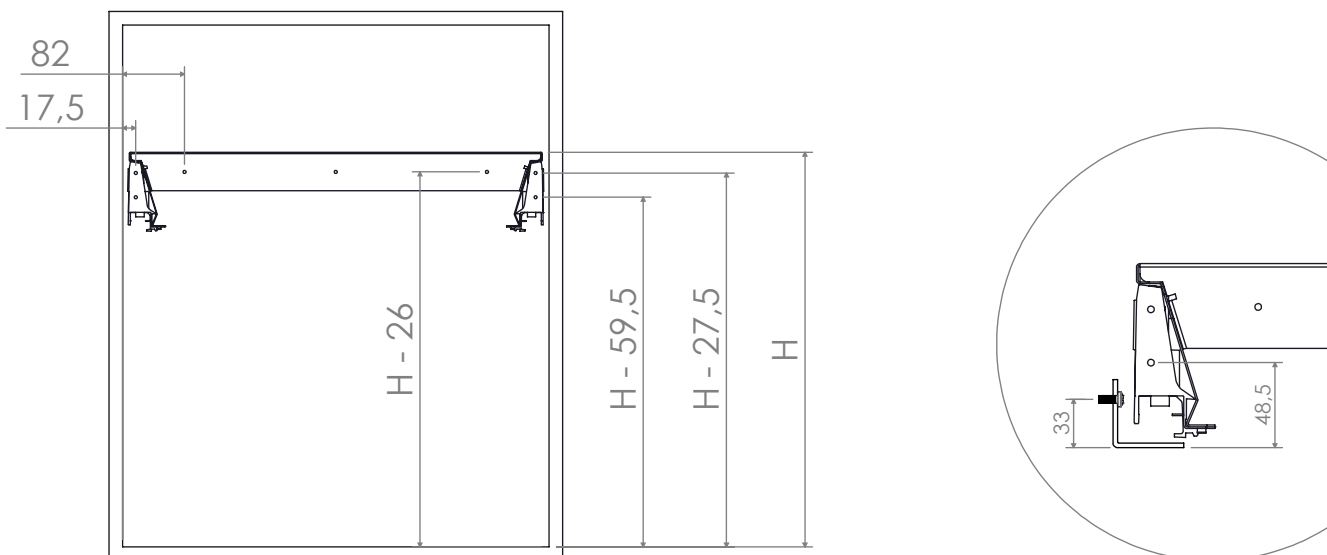

Drilling Layer - Schema di Foratura - BLUM TANDEMBOX INTIVO ANTARO - Sponda Cassetto 90 mm

Drilling Layer - Schema di Foratura - HETTICH ATIRA - Sponda Cassetto 90 mm

Drilling Layer - Schema di Foratura - GRASS NOVA PRO - Sponda Cassetto 90 mm