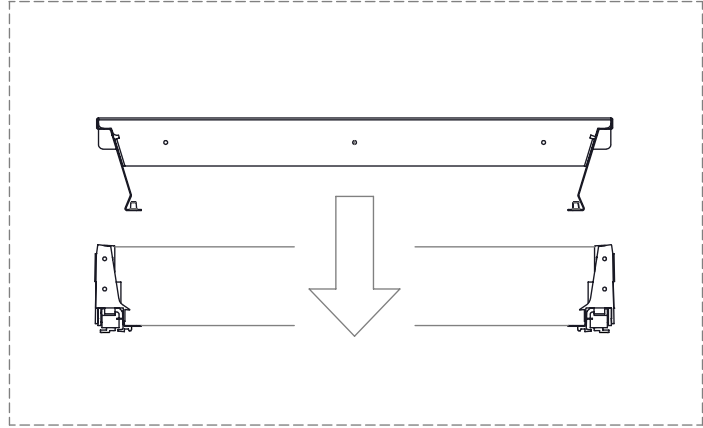

Drilling Layer - Schema di Foratura - BLUM TANDEMBOX INTIVO ANTARO - Sponda Cassetto 90 mm

Drilling Layer - Schema di Foratura - HETTICH ATIRA - Sponda Cassetto 90 mm

Drilling Layer - Schema di Foratura - GRASS NOVA PRO - Sponda Cassetto 90 mm

Herrajes técnicos para mobiliario

SQUARE 2.0

BLUM TANDEMBOX INTIVO ANTARO

HETTICH ATIRA

GRASS NOVA PRO

COMPONENTS

A (X1)

B (Variable)

C (X4)

1

Le sponde del cassetto , le guide , le viti per legno ,
e i pannelli frontale e posteriore non sono forniti da ELLETTPI

The sides of the drawer , the sliders , the wood screws ,
and the front and rear panels are not supplied by ELLETTPI