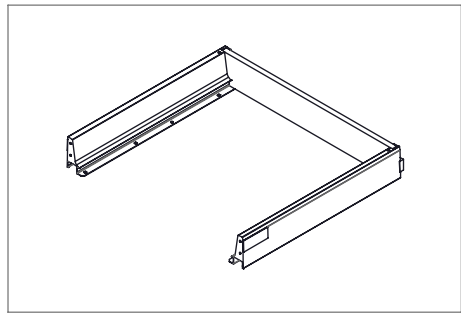

Herrajes técnicos para mobiliario

SQUARE 2.0

BLUM TANDEMBOX INTIVO ANTARO

HETTICH ATIRA

GRASS NOVA PRO

COMPONENTS

A (X1)

B (Variable)

C (X4)

1

Le sponde del cassetto , le guide , le viti per legno ,
e i pannelli frontale e posteriore non sono forniti da ELLETTPI

The sides of the drawer , the sliders , the wood screws ,
and the front and rear panels are not supplied by ELLETTPI