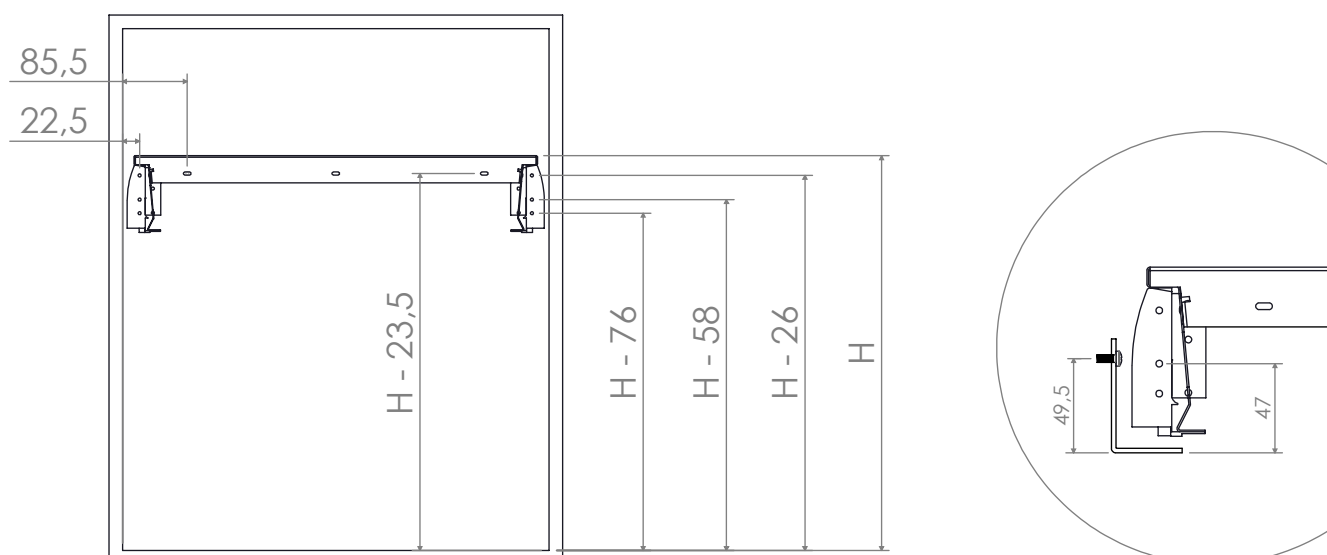

Drilling Layer - Schema di Foratura - BLUM TANDEMBOX INTIVO ANTARO - Sponda Cassetto 90 mm

Drilling Layer - Schema di Foratura - HETTICH ATIRA - Sponda Cassetto 90 mm

Drilling Layer - Schema di Foratura - GRASS NOVA PRO - Sponda Cassetto 90 mm