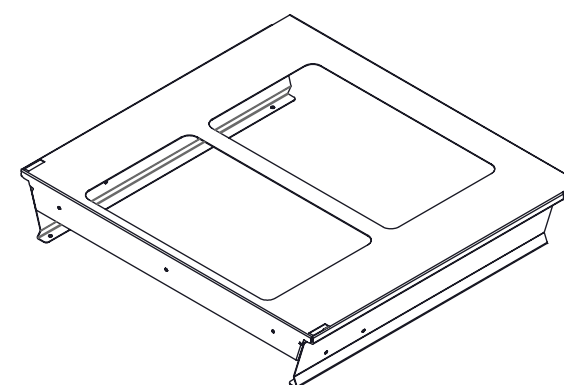

Herrajes técnicos para mobiliario

SQUARE 2.0

BLUM TANDEMBOX INTIVO ANTARO

HETTICH ATIRA

GRASS NOVA PRO

COMPONENTS

A (X1)

B (Variable)

C (X4)

1

Le sponde del cassetto , le guide , le viti per legno ,
e i pannelli frontale e posteriore non sono forniti da ELLETTPI

The sides of the drawer , the sliders , the wood screws ,
and the front and rear panels are not supplied by ELLETTPI