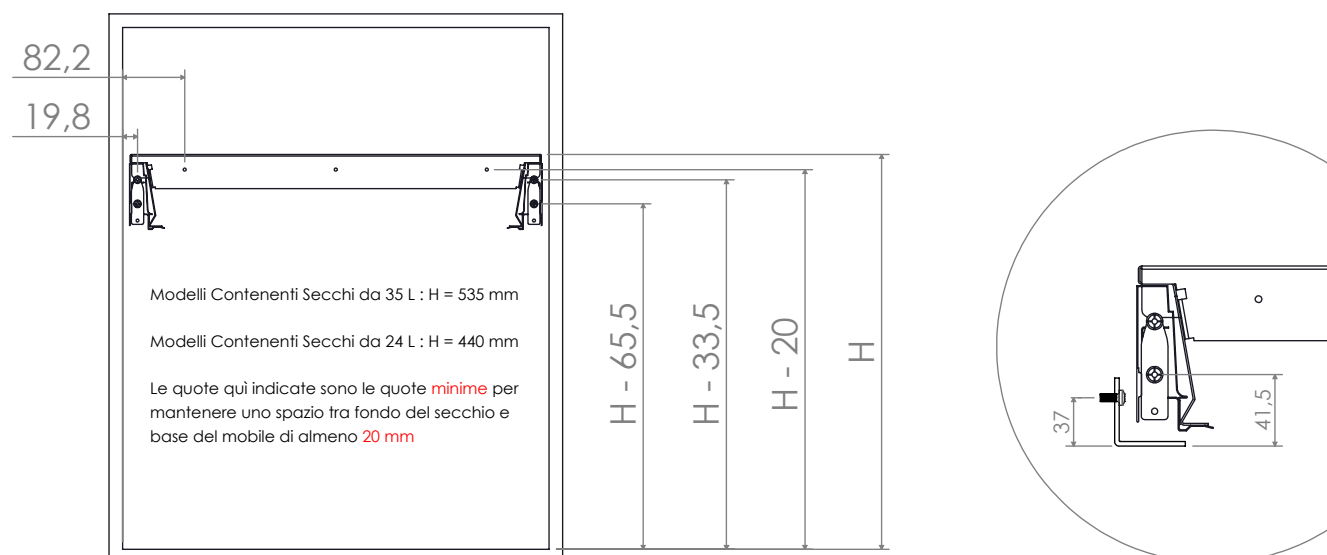

Drilling Layer - Schema di Foratura - BLUM TANDEMBOX INTIVO ANTARO - Sponda Cassetto 90 mm

Drilling Layer - Schema di Foratura - HETTICH ATIRA - Sponda Cassetto 90 mm

Drilling Layer - Schema di Foratura - GRASS NOVA PRO - Sponda Cassetto 90 mm