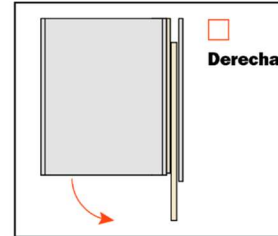

**Dirección abertura**

**Número sistemas:**

**Kit conexión al panel lateral**

**Kit guidores para puertas con perfil marco**

**Kit guidor para puertas de cristal con marco de aluminio y puertas de madera con marco.**

La aplicación del kit guidor requiere un proceso particular. Nuestro servicio de asistencia técnica está disponible para las aclaraciones necesarias.

**SMOVE - Amortiguador Smove fijado en el lateral**