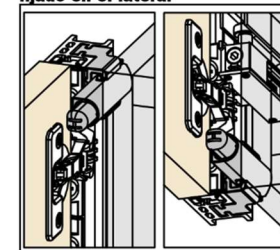

**Dirección abertura**

**Número sistemas:**

**Kit conexión al panel lateral**

**Kit guidores para puertas con perfil marco**

**Kit guidor para puertas de cristal con marco de aluminio y puertas de madera con marco.**

La aplicación del kit guidor requiere un proceso particular. Nuestro servicio de asistencia técnica está disponible para las aclaraciones necesarias.

**SMOVE - Amortiguador Smove fijado en el lateral**