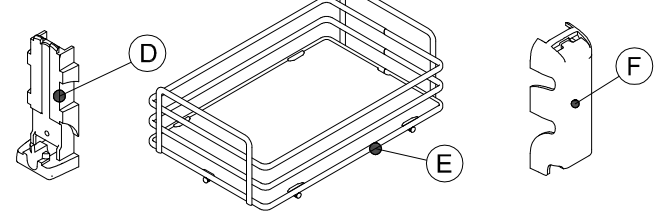

CESTELLI - Baskets

Art. 1816 - Wire

Art. 1204W - DeLuxe

Art. 1204E - Ellite

E' consigliato l'utilizzo di un piedino centrale
We recommend the use of a central foot

1

L [mm]	A [mm]
300	97
400	107
450	157
500	207
600	307

2

L [mm]	C [mm]
300	118
400	168
450	193
500	218
600	268

3

4

5

6

MONTAGGIO CESTO AGGIUNTIVO - *Additional Basket Assembly*

a