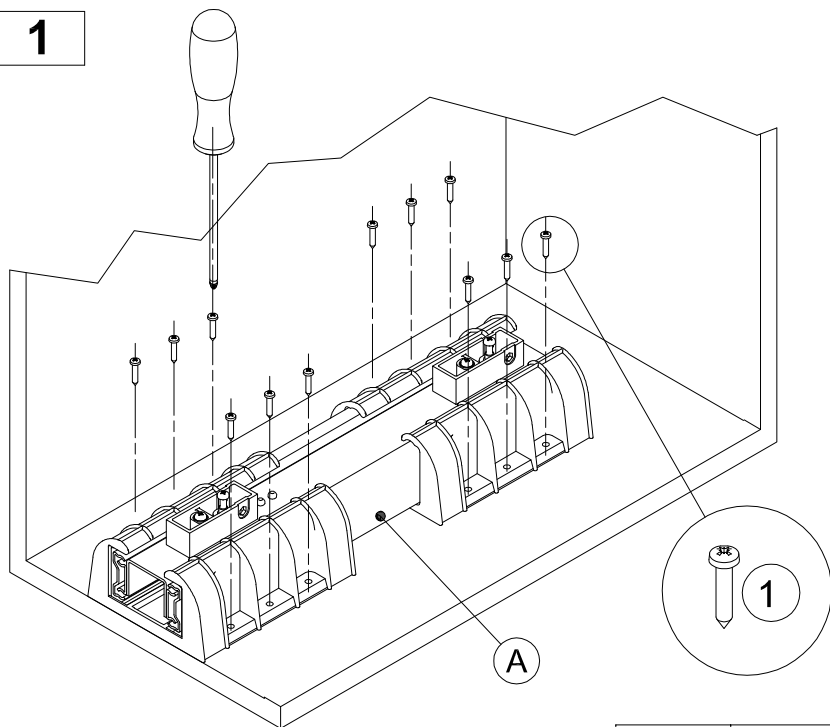

CESTELLI - Baskets

Art. 1816 - Wire

Art. 1204W - DeLuxe

Art. 1204E - Ellite

E' consigliato l'utilizzo di un piedino centrale
We recommend the use of a central foot

1

L [mm]	A [mm]
300	97
400	107
450	157
500	207
600	307

2

L [mm]	C [mm]
300	118
400	168
450	193
500	218
600	268

3

4

5

6

MONTAGGIO CESTO AGGIUNTIVO - *Additional Basket Assembly*

a