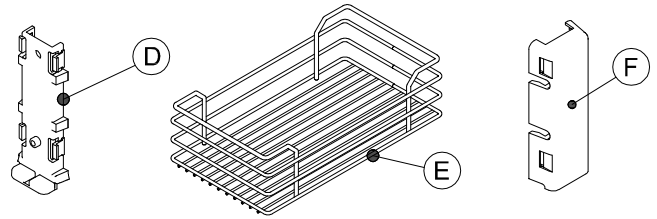

CESTELLI - Baskets

Art. 1816 - Wire

Art. 1204W - DeLuxe

Art. 1204E - Ellite

E' consigliato l'utilizzo di un piedino centrale
We recommend the use of a central foot

1

L [mm]	A [mm]
300	97
400	107
450	157
500	207
600	307

2

L [mm]	C [mm]
300	118
400	168
450	193
500	218
600	268

3

4

5

6

MONTAGGIO CESTO AGGIUNTIVO - *Additional Basket Assembly*

a