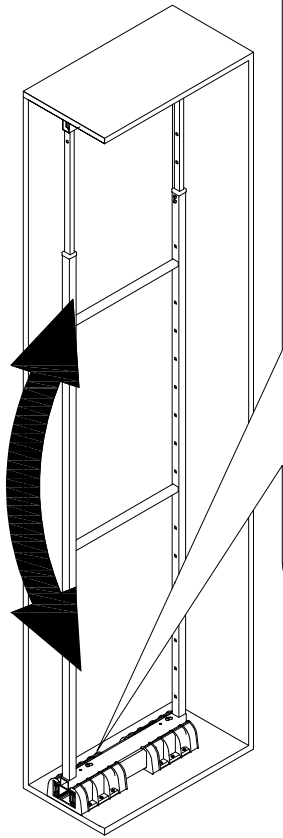

CESTELLI - Baskets

Art. 1816 - Wire

Art. 1204W - DeLuxe

Art. 1204E - Ellite

E' consigliato l'utilizzo di un piedino centrale
We recommend the use of a central foot

1

L [mm]	A [mm]
300	97
400	107
450	157
500	207
600	307

2

L [mm]	C [mm]
300	118
400	168
450	193
500	218
600	268

3

4

5

6

MONTAGGIO CESTO AGGIUNTIVO - *Additional Basket Assembly*

a

b

1852

1852W

1852E

c

1852

1852W

1852E