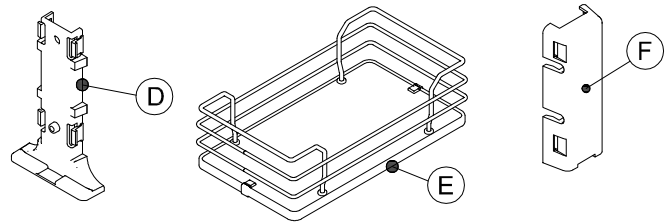

CESTELLI - Baskets

Art. 1816 - Wire

Art. 1204W - DeLuxe

Art. 1204E - Ellite

E' consigliato l'utilizzo di un piedino centrale
We recommend the use of a central foot

1

L [mm]	A [mm]
300	97
400	107
450	157
500	207
600	307

2

L [mm]	C [mm]
300	118
400	168
450	193
500	218
600	268

3

4

5

6

MONTAGGIO CESTO AGGIUNTIVO - *Additional Basket Assembly*

a