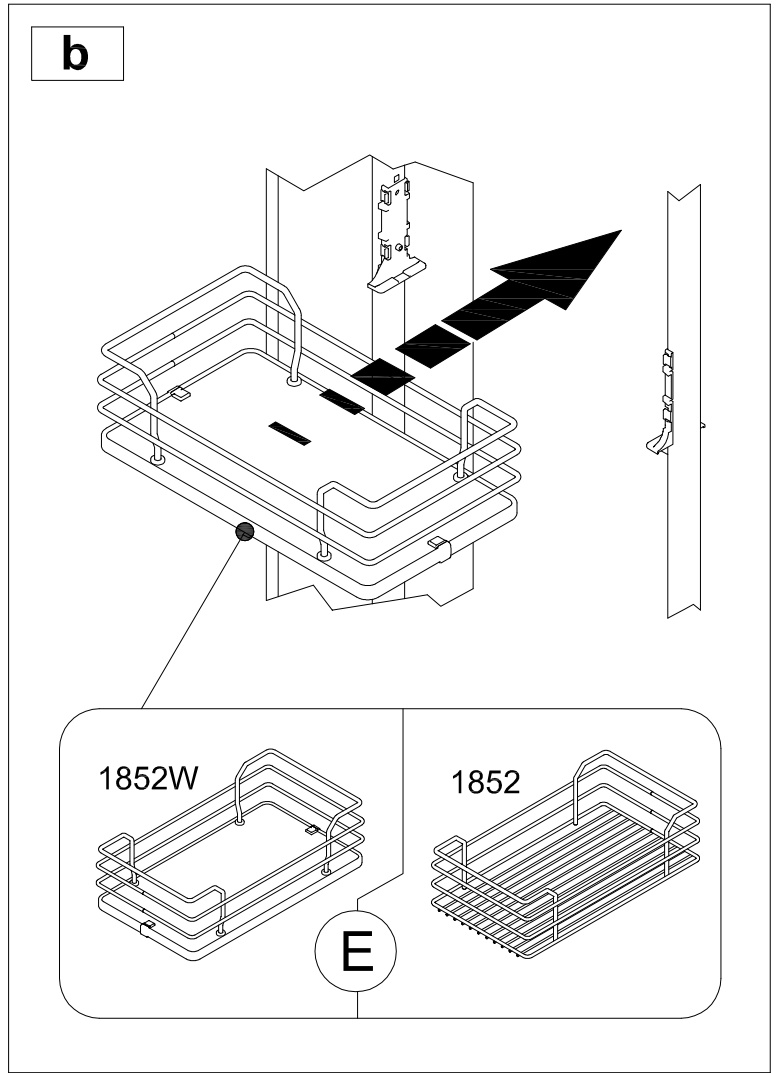

CESTELLI - Baskets

Art. 1816 - Wire

Art. 1204W - DeLuxe

Art. 1204E - Ellite

E' consigliato l'utilizzo di un piedino centrale
We recommend the use of a central foot

1

L [mm]	A [mm]
300	97
400	107
450	157
500	207
600	307

2

L [mm]	C [mm]
300	118
400	168
450	193
500	218
600	268

3

4

5

6

MONTAGGIO CESTO AGGIUNTIVO - *Additional Basket Assembly*

a