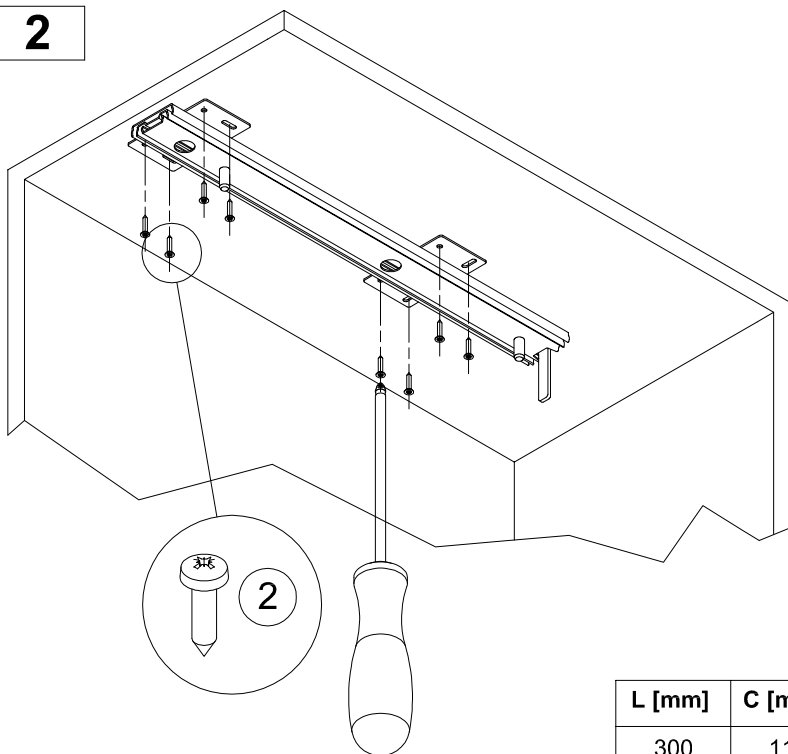

CESTELLI - Baskets

Art. 1816 - Wire

Art. 1204W - DeLuxe

Art. 1204E - Ellite

E' consigliato l'utilizzo di un piedino centrale
We recommend the use of a central foot

1

L [mm]	A [mm]
300	97
400	107
450	157
500	207
600	307

2

L [mm]	C [mm]
300	118
400	168
450	193
500	218
600	268

3

4

5

6

MONTAGGIO CESTO AGGIUNTIVO - *Additional Basket Assembly*

a