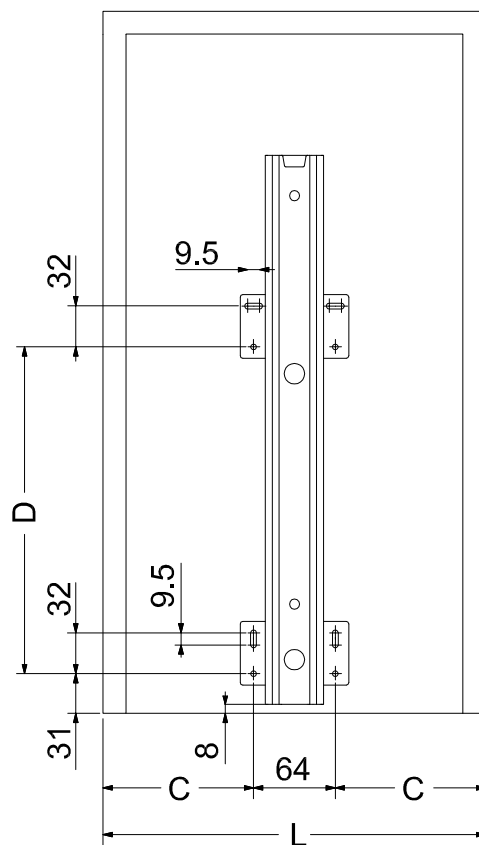

CESTELLI - Baskets

Art. 1816 - Wire

Art. 1204W - DeLuxe

Art. 1204E - Ellite

E' consigliato l'utilizzo di un piedino centrale
We recommend the use of a central foot

1

L [mm]	A [mm]
300	97
400	107
450	157
500	207
600	307

2

L [mm]	C [mm]
300	118
400	168
450	193
500	218
600	268

3

4

5

6

MONTAGGIO CESTO AGGIUNTIVO - *Additional Basket Assembly*

a

b

1852

1852W

1852E

c

1852

1852W

1852E