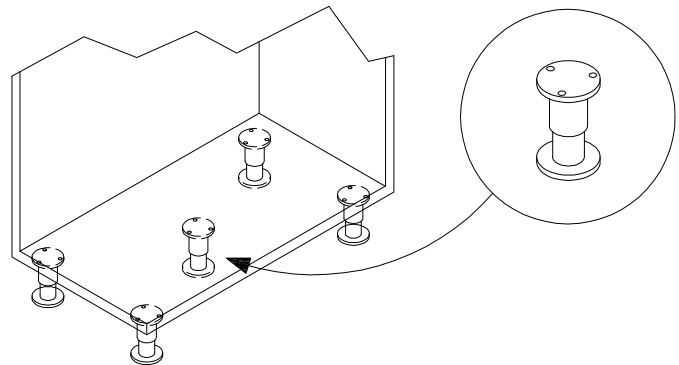

CESTELLI - Baskets

Art. 1816 - Wire

Art. 1204W - DeLuxe

Art. 1204E - Ellite

E' consigliato l'utilizzo di un piedino centrale
We recommend the use of a central foot

1

L [mm]	A [mm]
300	97
400	107
450	157
500	207
600	307

2

L [mm]	C [mm]
300	118
400	168
450	193
500	218
600	268

3

4

5

6

MONTAGGIO CESTO AGGIUNTIVO - *Additional Basket Assembly*

a