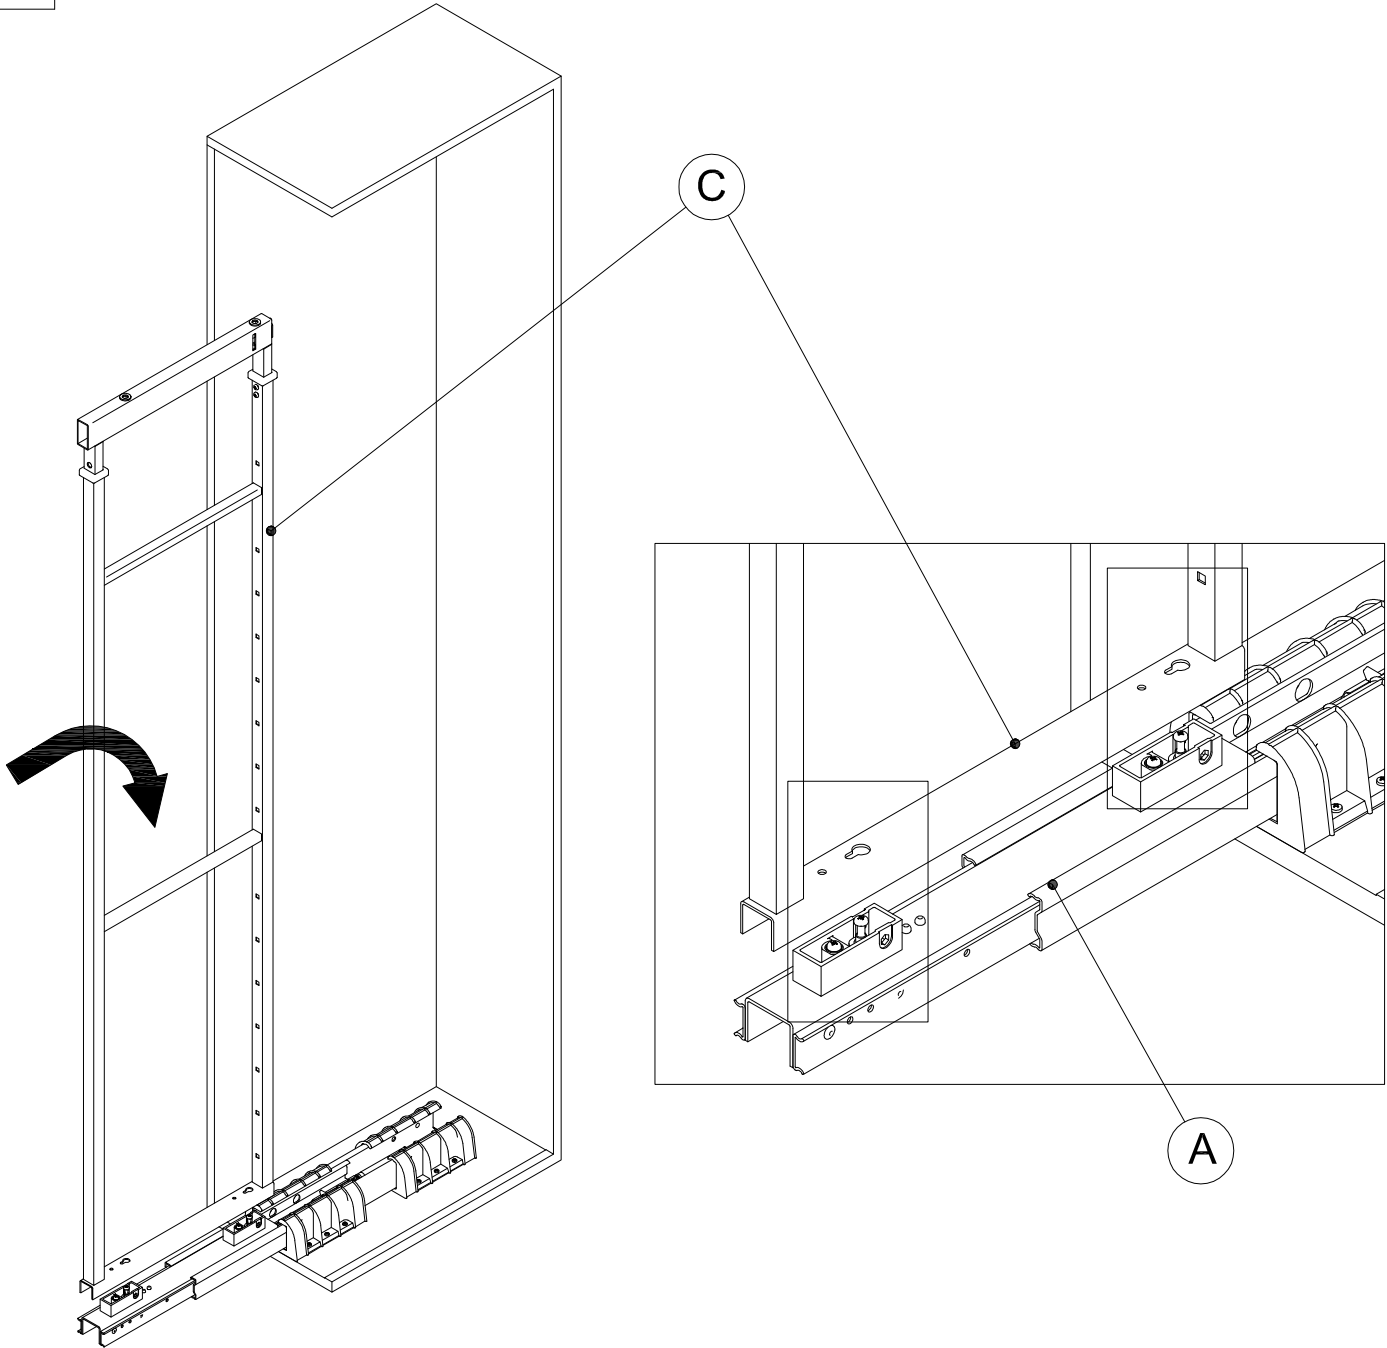

CESTELLI - Baskets

Art. 1816 - Wire

Art. 1204W - DeLuxe

Art. 1204E - Ellite

E' consigliato l'utilizzo di un piedino centrale
We recommend the use of a central foot

1

L [mm]	A [mm]
300	97
400	107
450	157
500	207
600	307

2

L [mm]	C [mm]
300	118
400	168
450	193
500	218
600	268

3

4

5

6

MONTAGGIO CESTO AGGIUNTIVO - *Additional Basket Assembly*

a