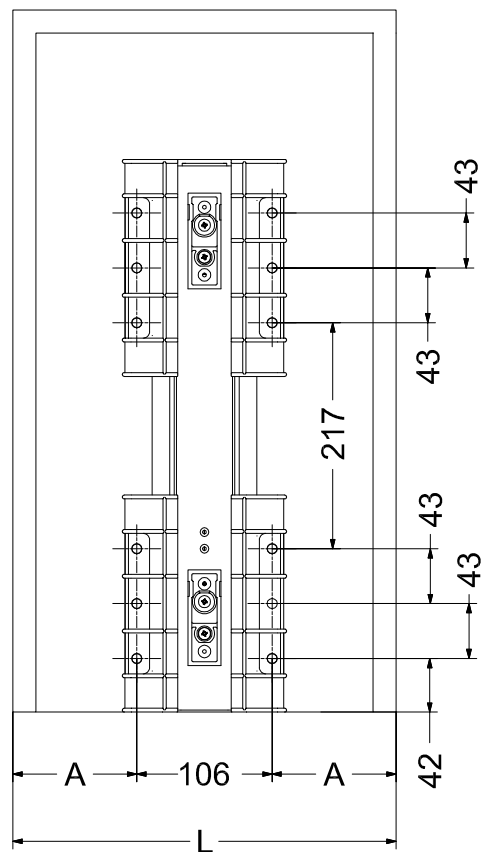

CESTELLI - Baskets

Art. 1816 - Wire

Art. 1204W - DeLuxe

Art. 1204E - Ellite

E' consigliato l'utilizzo di un piedino centrale
We recommend the use of a central foot

1

L [mm]	A [mm]
300	97
400	107
450	157
500	207
600	307

2

L [mm]	C [mm]
300	118
400	168
450	193
500	218
600	268

3

4

5

6

MONTAGGIO CESTO AGGIUNTIVO - *Additional Basket Assembly*

a

b

1852

1852W

1852E

c

1852

1852W

1852E