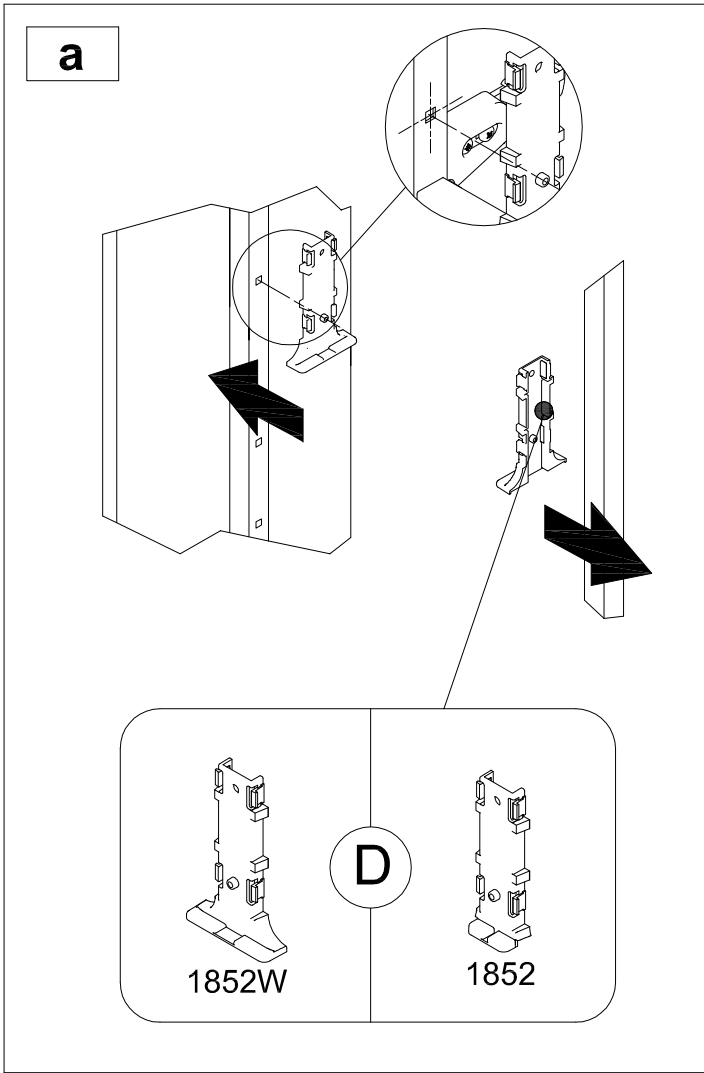

CESTELLI - Baskets

Art. 1816 - Wire

Art. 1204W - DeLuxe

Art. 1204E - Ellite

E' consigliato l'utilizzo di un piedino centrale
We recommend the use of a central foot

1

L [mm]	A [mm]
300	97
400	107
450	157
500	207
600	307

2

L [mm]	C [mm]
300	118
400	168
450	193
500	218
600	268

3

4

5

6

MONTAGGIO CESTO AGGIUNTIVO - *Additional Basket Assembly*

a