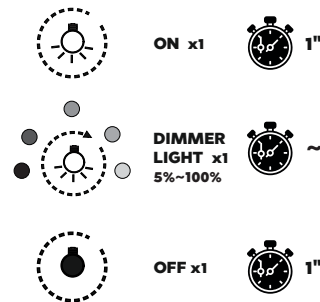

NEXUS SD (D-M)

NEXUS SD