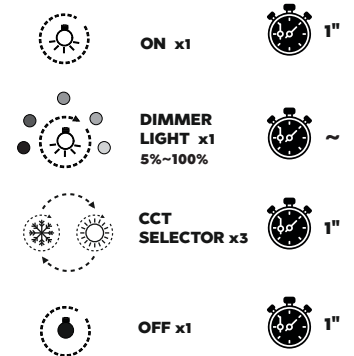

NEXUS SP SD

NEXUS SD (D-M)

NEXUS SD

NEXUS SD D-MOTION

NEXUS IFR

ONLY FOR FLEXYLED 6mm

NEXUS IFR

NEXUS IFR